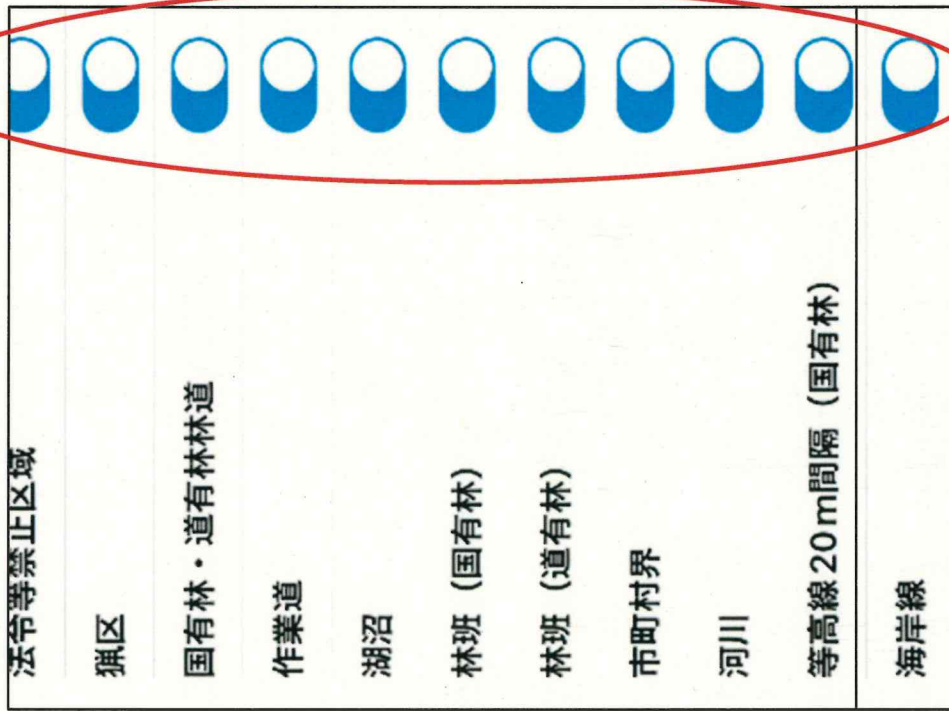

タップすると、マップ上に表示されている色々な「レイヤー」の種類が表示されます。

タップすると、表示と非表示の切り替えが出来ます。

※「全期間禁止」とか「〇月〇日まで」と図示されるはずなのですが、この画面にはうまく出来ていません。

色塗りされているエリアをタップすることで、その内容が確認出来ます。

「検索」機能を使って、施設を調べ
 スマホのマップ
 アイフォンならAppleMap
 アンドロイドならグーグルマップ
 を使って、道案内が出来ます。