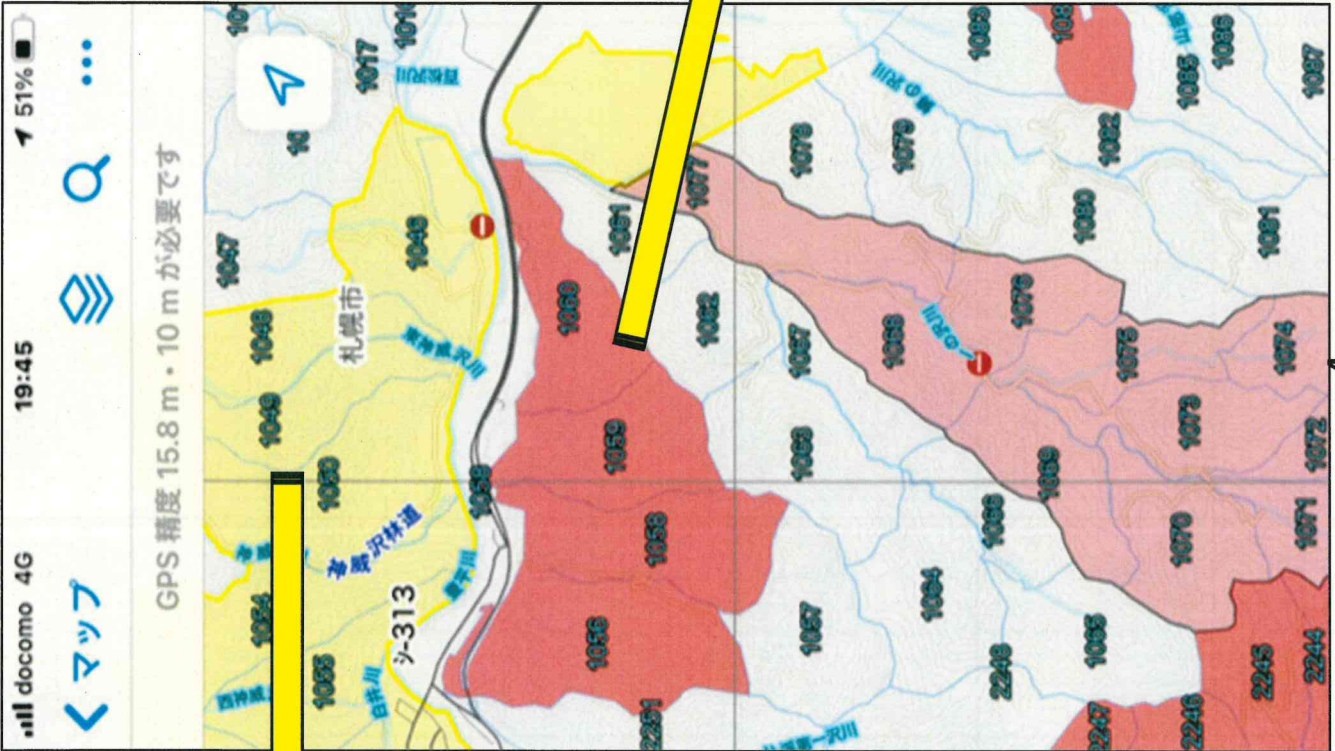

タップすると、マップ上に表示されている色々な「レイヤー」の種類が表示されます。

タップすると、表示と非表示の切り替えが出来ます。

※「全期間禁止」とか「〇月〇日まで」と図示されるはずなのですが、この画面にはうまく出来ていません。

色塗りされているエリアをタップすることで、その内容が確認出来ます。

「検索」機能を使って、施設を調べ
 スマホのマップ
 アイフォンならAppleMap
 アンドロイドならグーグルマップ
 を使って、道案内が出来ます。