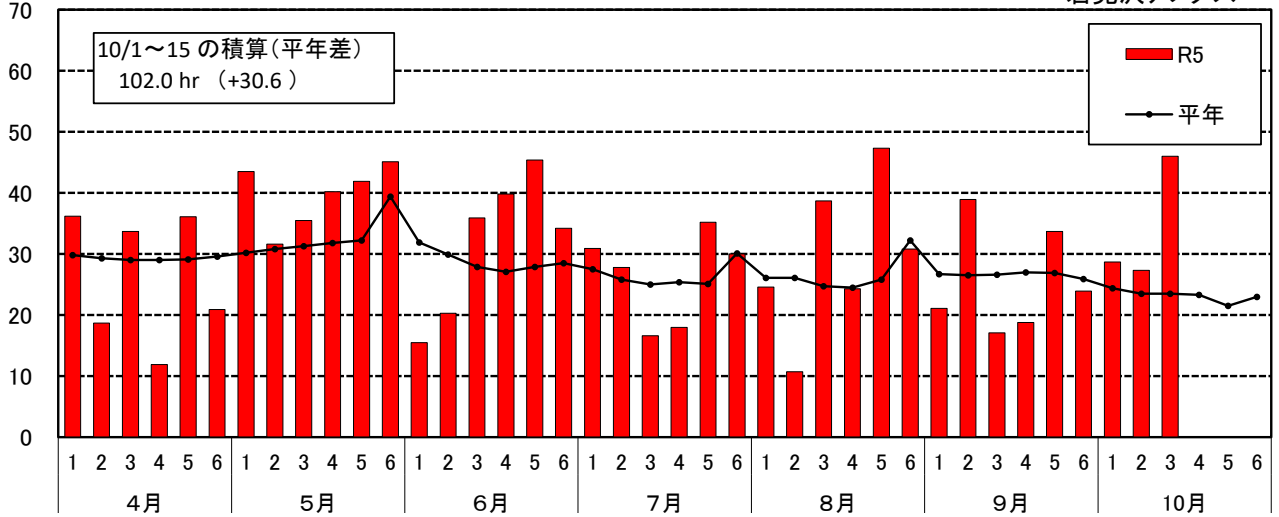

令和5年(2023年)農耕期間の気象経過

岩見沢アメダス

気温(°C)

日照時間(hr)

岩見沢アメダス

降水量(mm)

岩見沢アメダス