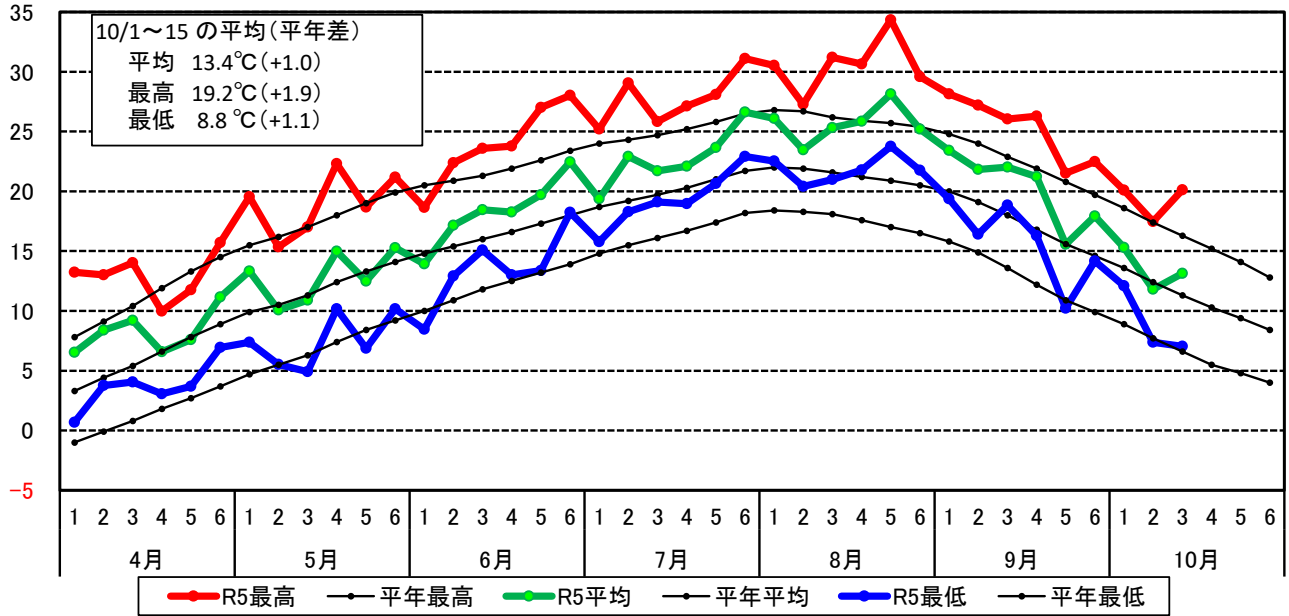

令和5年(2023年)農耕期間の気象経過

岩見沢アメダス

気温(°C)

日照時間(hr)

岩見沢アメダス

降水量(mm)

岩見沢アメダス