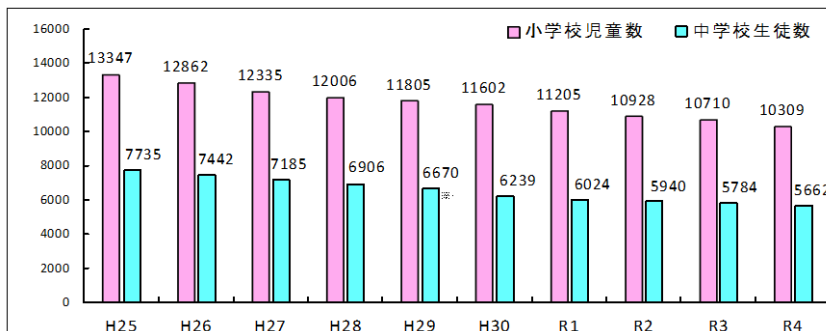

空知の教育・文化

令和5年度 空知管内教育推進の重点

5つの重点

新しい時代に必要となる
資質・能力の育成

不登校児童生徒
への支援の充実

いじめ防止の
取組の充実

働き方改革
の推進

地域と学校の
連携・協働の推進

そ だ っ ひ ら く ち かつ く

ふるさと空知を愛する人を

- ●子どもたちが生まれ育ったふるさと空知に愛着と誇りをもつために
- ●子どもたちが将来に向かって夢や希望を描くために

◆社会教育関係団体の現況「空知教育局調べ」(R4.5.1現在)

団体名	単位団体数	会員数(人)
地域子ども会	507	11,485
スポーツ少年団	111	2,147
ボーイスカウト、ガールスカウト	2	31
青年団体(連協)	17	452
女性団体(連協)	58	5,176
P T A 団体	103	14,980
文化協会	597	6,363
体育協会	302	18,559

◆社会教育施設等の状況

公民館	19
公民館類似施設	11
図書館	20
図書室	10
博物館	2
博物館相当施設	1
博物館類似施設	24
文化会館、センター	9
生涯学習センター	3
青少年科学館	1
青少年会館	1
勤労青少年ホーム	2
児童館	35
働く婦人の家	1

◆児童・生徒数の推移

◆文化財の状況「空知教育局調べ」(R4.5.1現在)

指 定	名 称	所在地	種 別
国指定文化財	夕張岳の高山植物群落及び蛇紋岩マランジュ帯	夕張市	天然記念物
	音江環状列石	深川市	史 跡
	エゾミカサリュウ化石	三笠市	天然記念物
道指定文化財	本願寺駅逕	沼田町	有形文化財
	美唄屯田兵屋	美唄市	有形文化財
	滝里遺跡群出土遺物	芦別市	有形文化財
	雨竜沼高層湿原帯	雨竜町	天然記念物
	夕張の石炭大露頭	夕張市	天然記念物
	タキワカイキョウ化石標本	滝川市	天然記念物
	滝川屯田兵文書(第二大隊第三中隊・第四中隊文書)	滝川市	有形文化財
	野花南周堤墓群	芦別市	史 跡
	黄金水松	芦別市	天然記念物
	空知大滝甌穴群	芦別市	天然記念物
	ヌマタネズミイルカ化石	沼田町	天然記念物