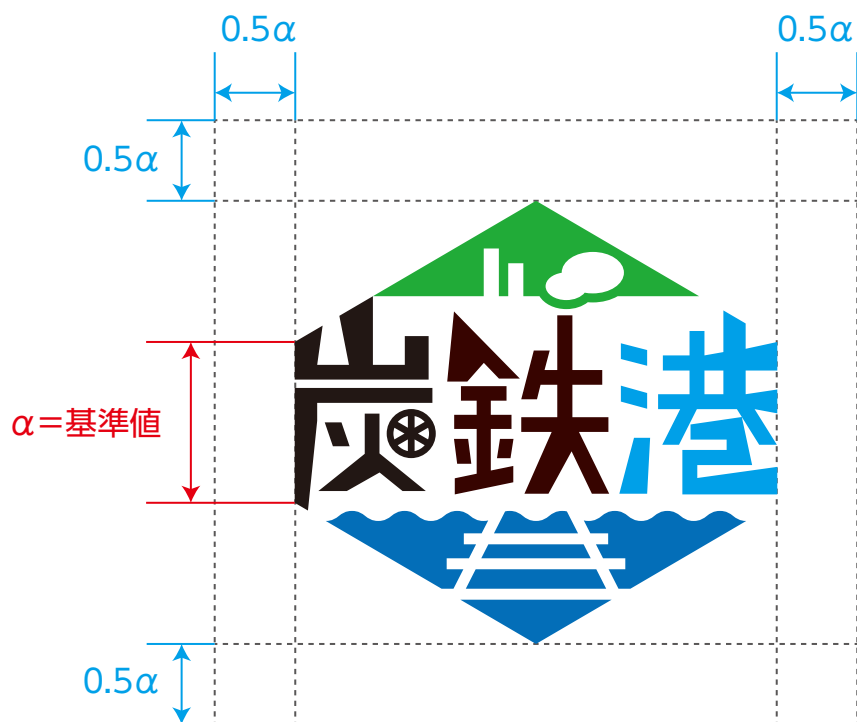

炭鉄港 ロゴマーク
デザインマニュアル

北海道空知総合振興局

01 ロゴマーク

02 カラー指定

【緑】(山)

C:75 M:0 Y:100 K:0 R:34 G:172 B:56

【黒】(炭)

C:0 M:0 Y:0 K:100 R:0 G:0 B:0

【茶】(鉄)

C:35 M:79 Y:87 K:83 R:55 G:0 B:0

【水色】(港)

C:100 M:0 Y:0 K:0 R:0 G:160 B:233

【青】(海)

C:85 M:50 Y:0 K:0 R:3 G:110 B:184

03 単色指定

全てに同一の色を使用する

04 余白規定(アイソレーションエリア)

規定エリア内に他の文字や図形を配置しないでください

05 最小使用サイズ

06 禁止事項

■角度を変えない

■変形(平体、長体、斜体)しない

■ロゴの一部を削除しない

■色を変更しない

■他の要素を加えない

■縁取りや影を付けない

■組み方を変えない

■視認性が確保できない背景に表示しない