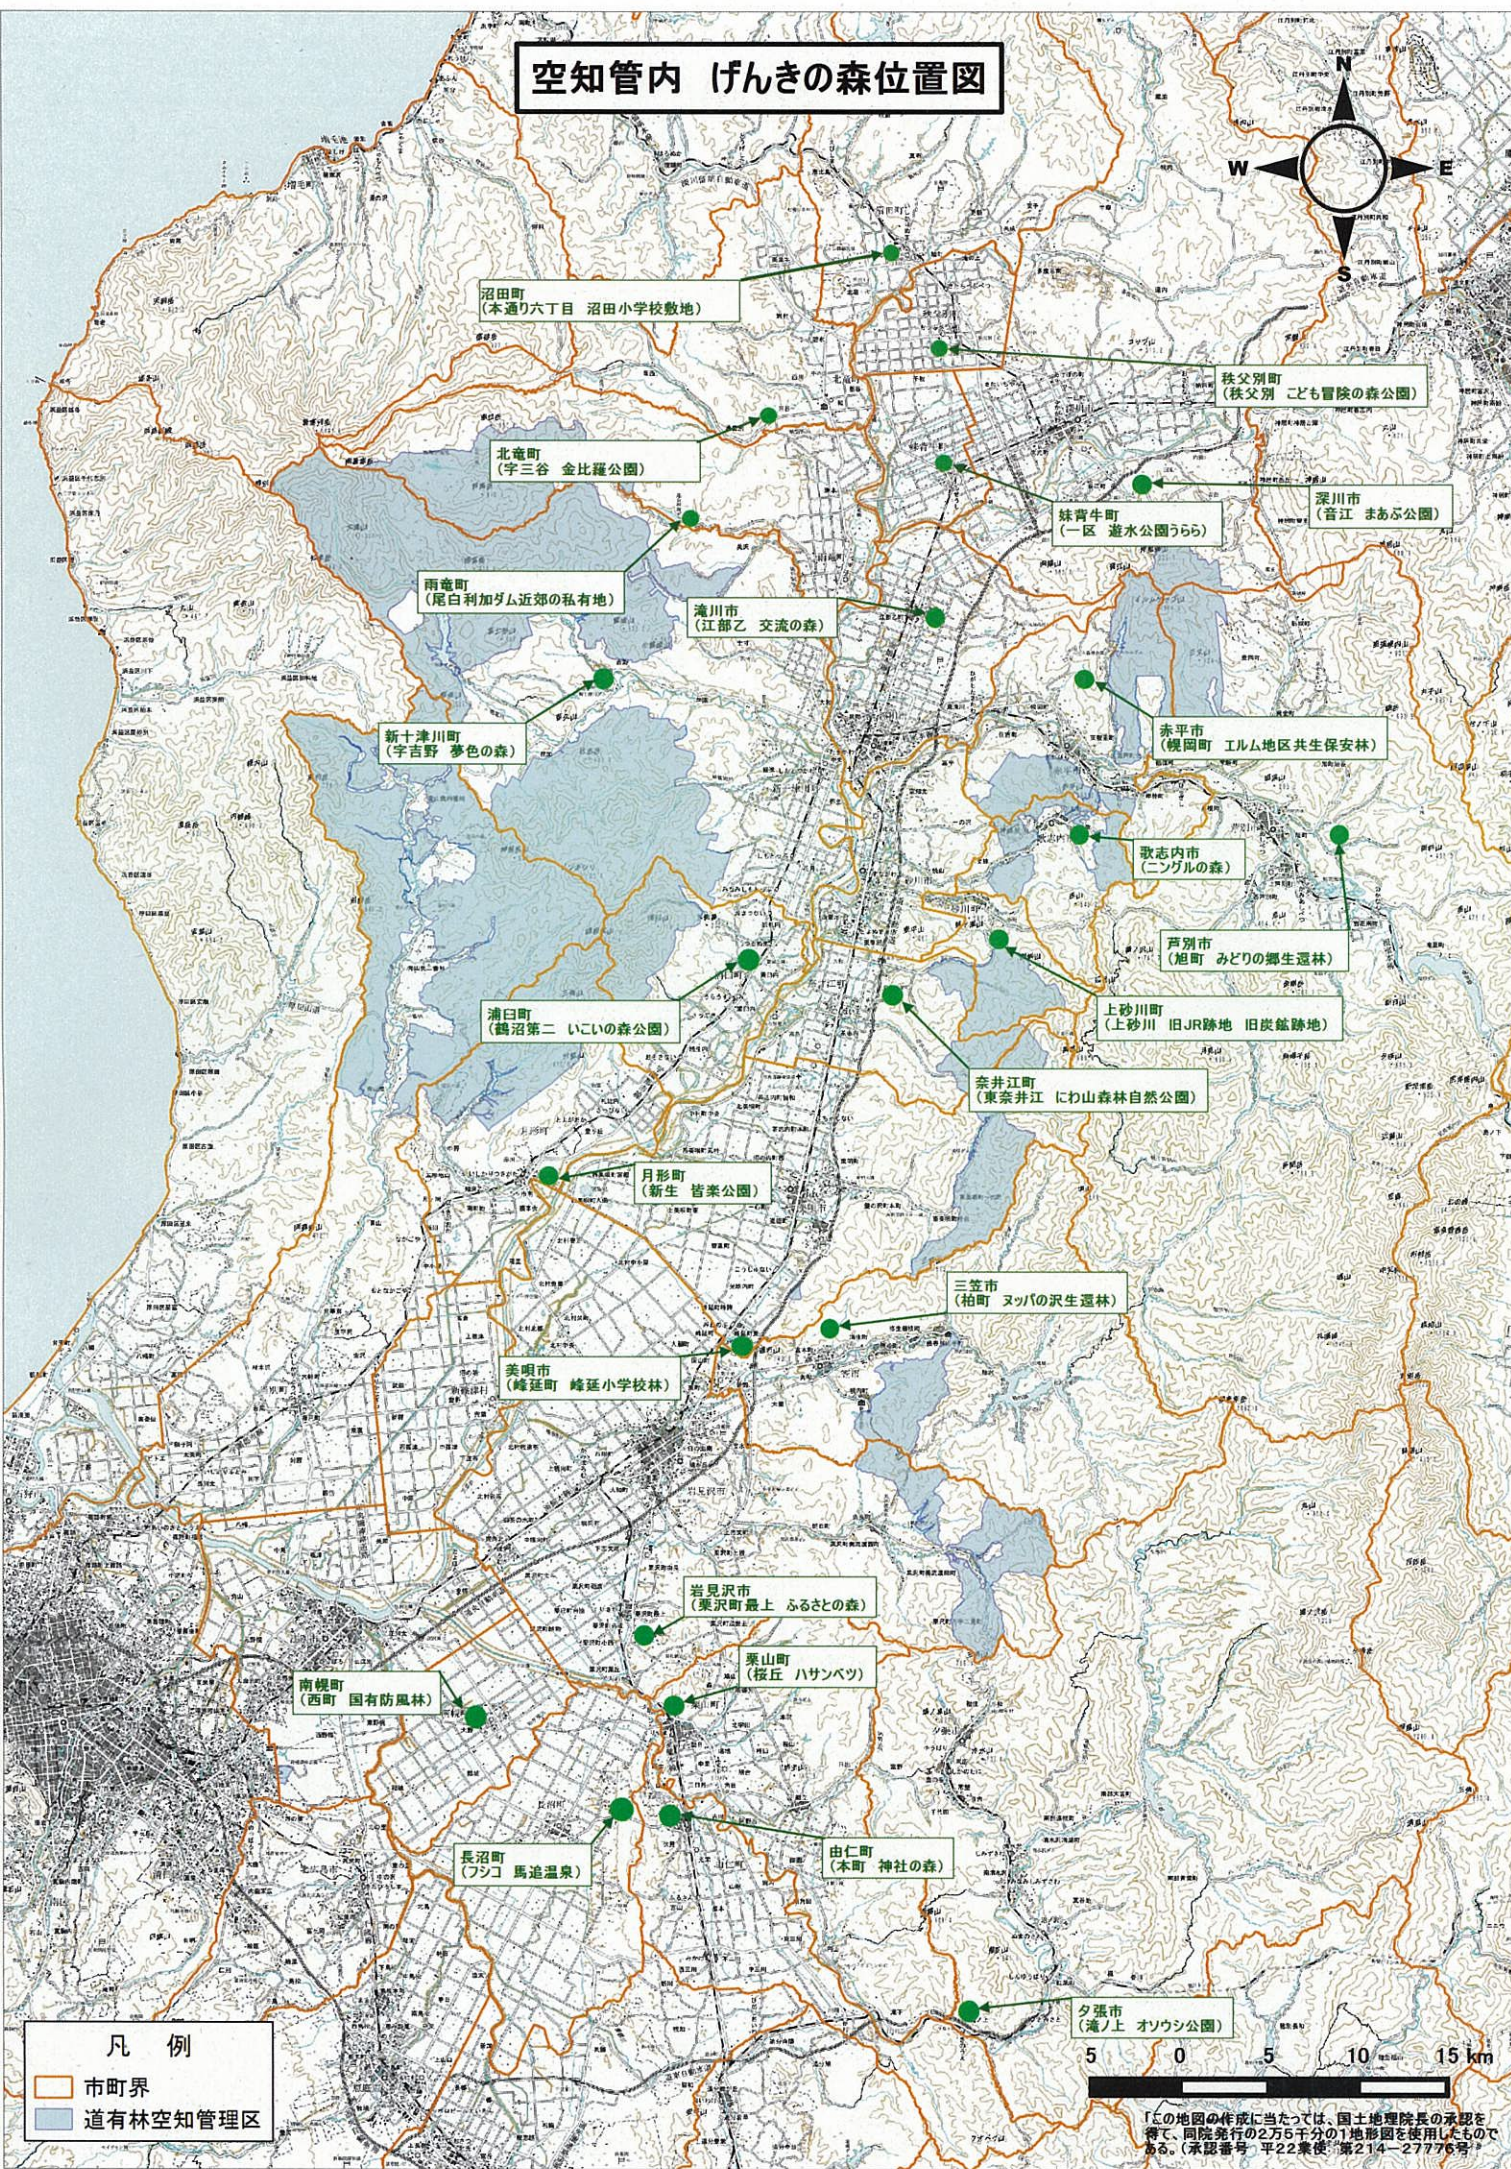

空知管内 げんきの森位置図

沼田町
(本通り六丁目 沼田小学校敷地)

秩父別町
(秩父別 ども冒険の森公園)

北竜町
(字三谷 金比羅公園)

妹背牛町
(一区 遊水公園うらら)

深川市
(菅江 まあぶ公園)

雨竜町
(尾白利加ダム近郊の私有地)

滝川市
(江部乙 交流の森)

赤平市
(槻岡町 エルム地区共生保安林)

新十津川町
(字吉野 夢色の森)

歌志内市
(ニングルの森)

清田町
(鶴沼第二 いこいの森公園)

芦別市
(旭町 みどりの郷生還林)

上砂川町
(上砂川 旧JR跡地 旧炭鉱跡地)

奈井江町
(東奈井江 にわ山森林自然公園)

月形町
(新生 皆楽公園)

三笠市
(柏町 ヌッパの沢生還林)

美幌市
(峰延町 峰延小学校林)

岩見沢市
(栗沢町最上 ふるさとの森)

栗山町
(板丘 ハサンベツ)

南幌町
(西町 国有防風林)

長沼町
(フシコ 馬追温泉)

由仁町
(本町 神社の森)

夕張市
(瀬ノ上 オソウシ公園)

- 凡例
- 市町界
 - 道有林空知管理区

【この地図の作成に当たっては、国土地理院院長の承認を得て、同院発行の2.5万分の1地形図を使用したものである。(承認番号 平22集使 第214-27776号)】