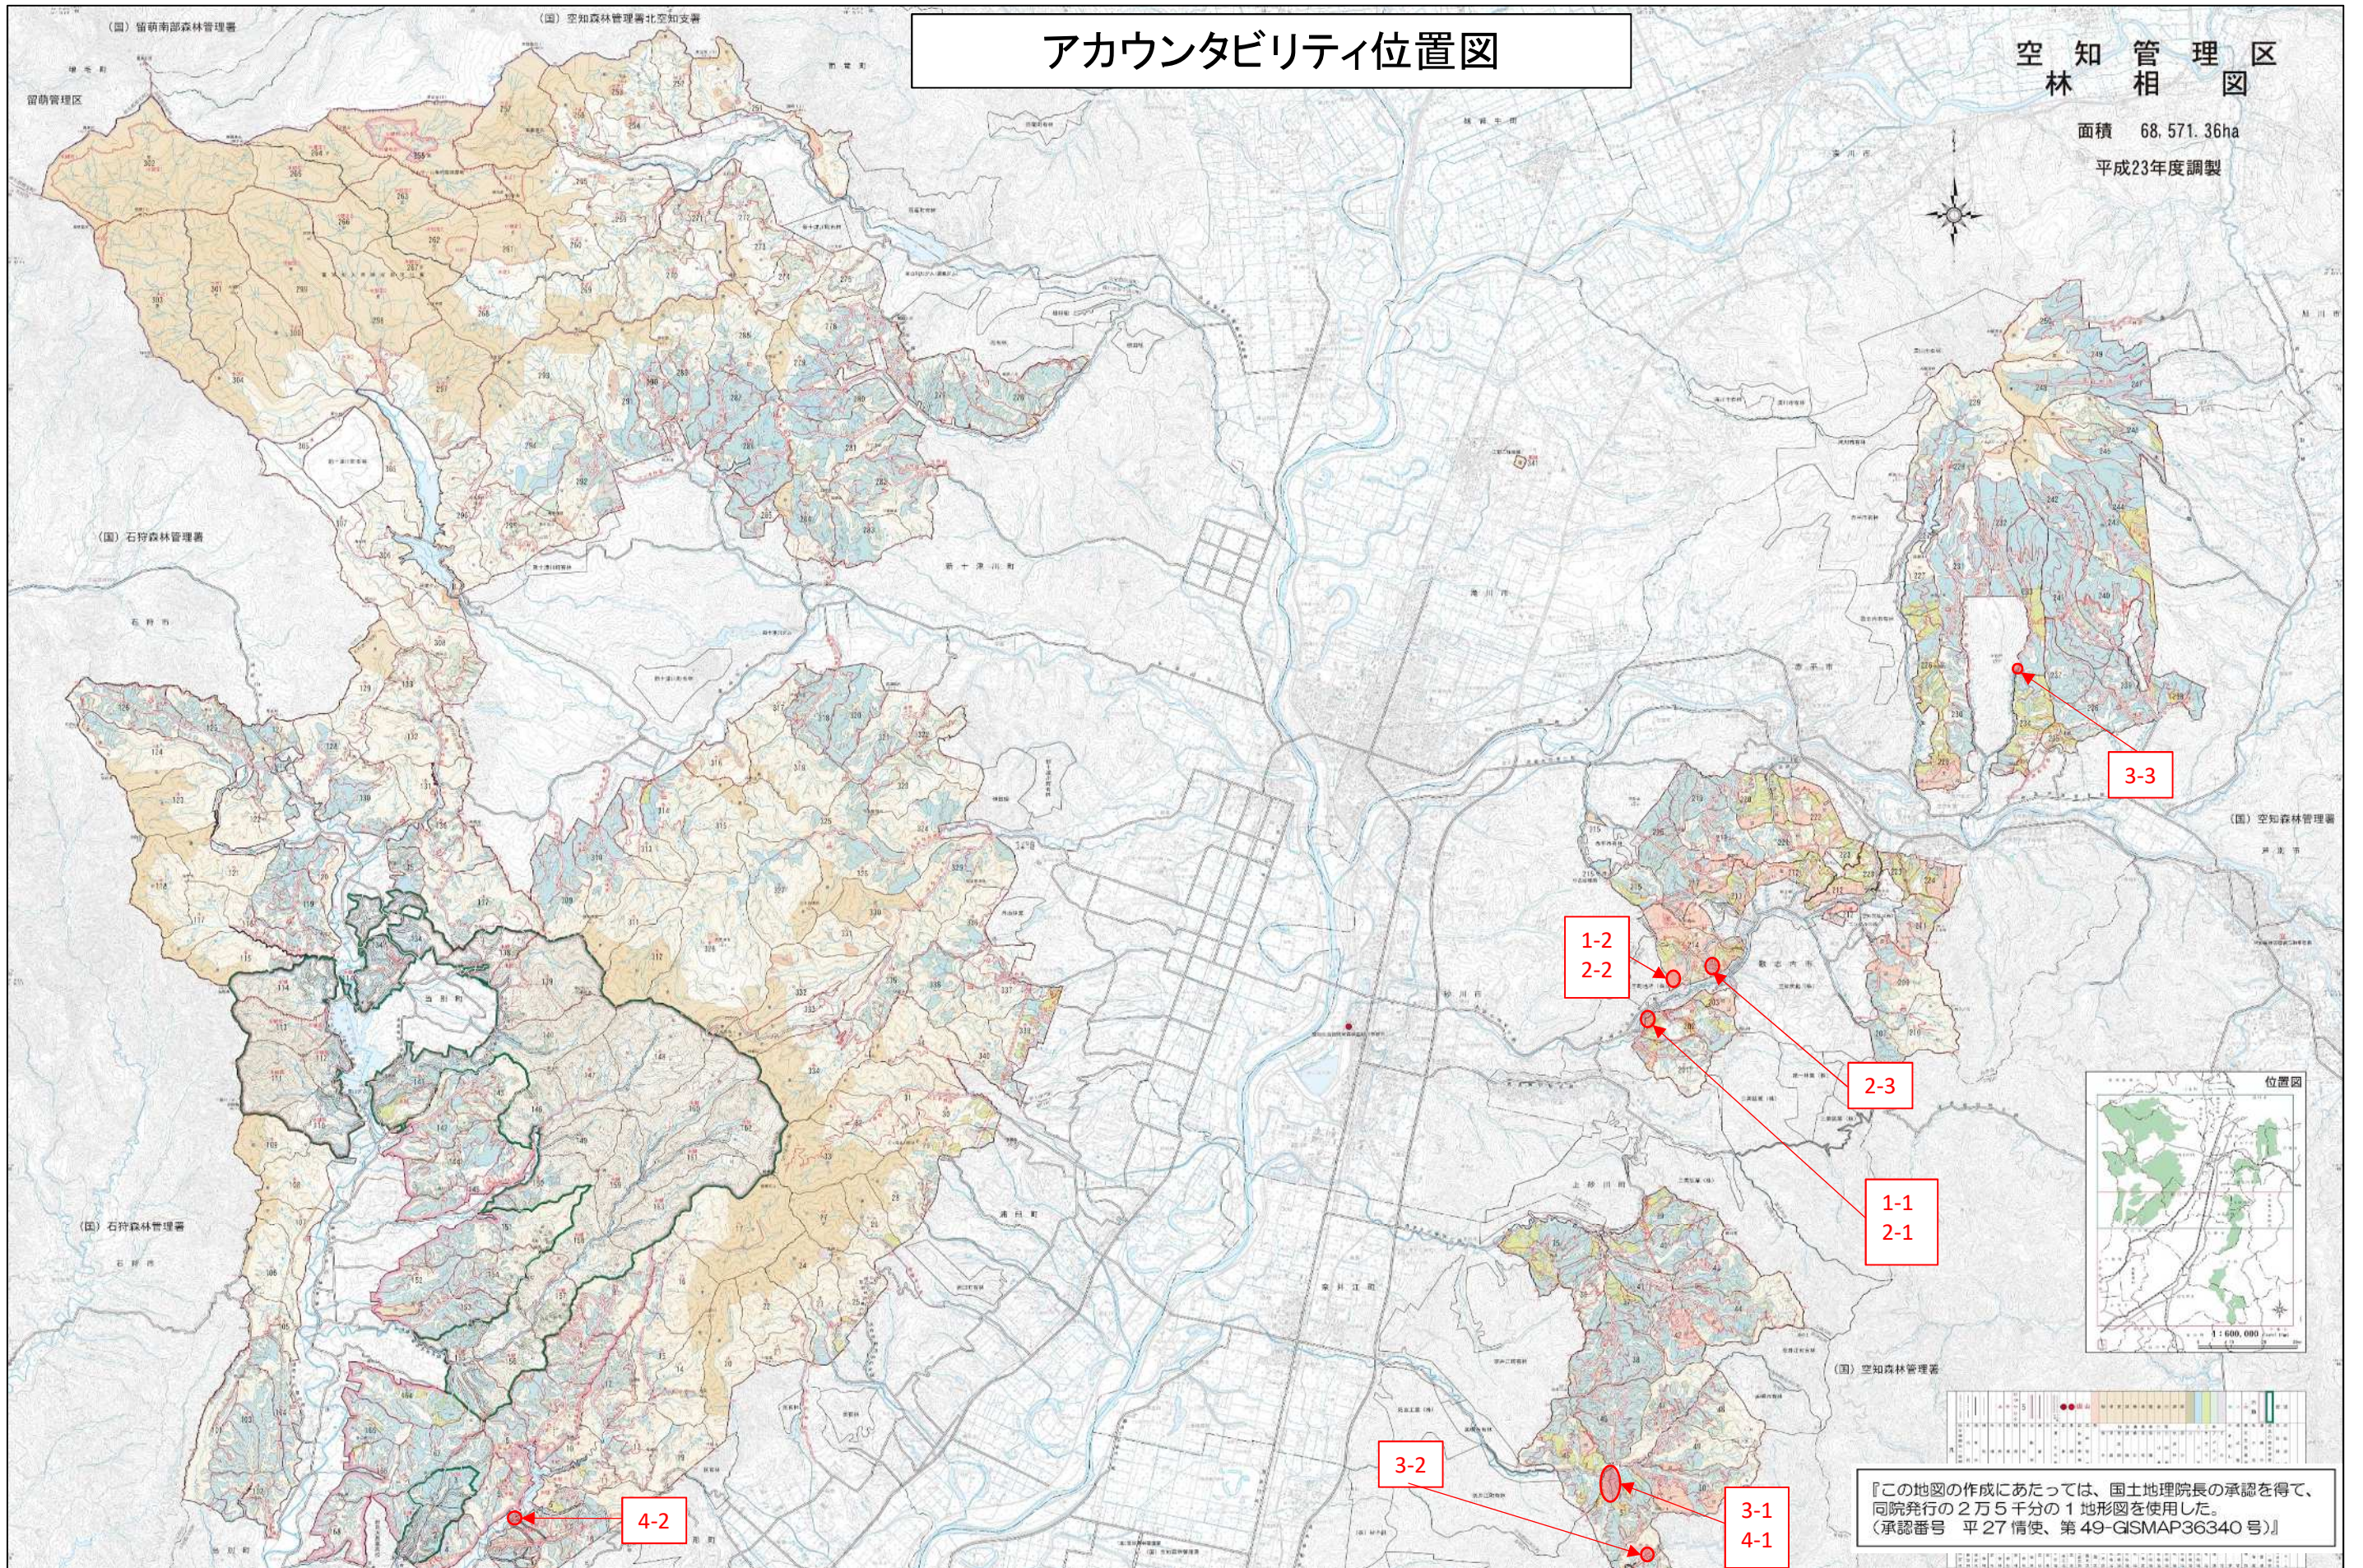

アカウントビリティ位置図

空知 管 理 区
林 相 図

面積 68,571.36ha
平成23年度調製

『この地図の作成にあたっては、国土地理院長の承認を得て、同院発行の2万5千分の1地形図を使用した。』
(承認番号 平27情使、第49-GISMAP36340号)』