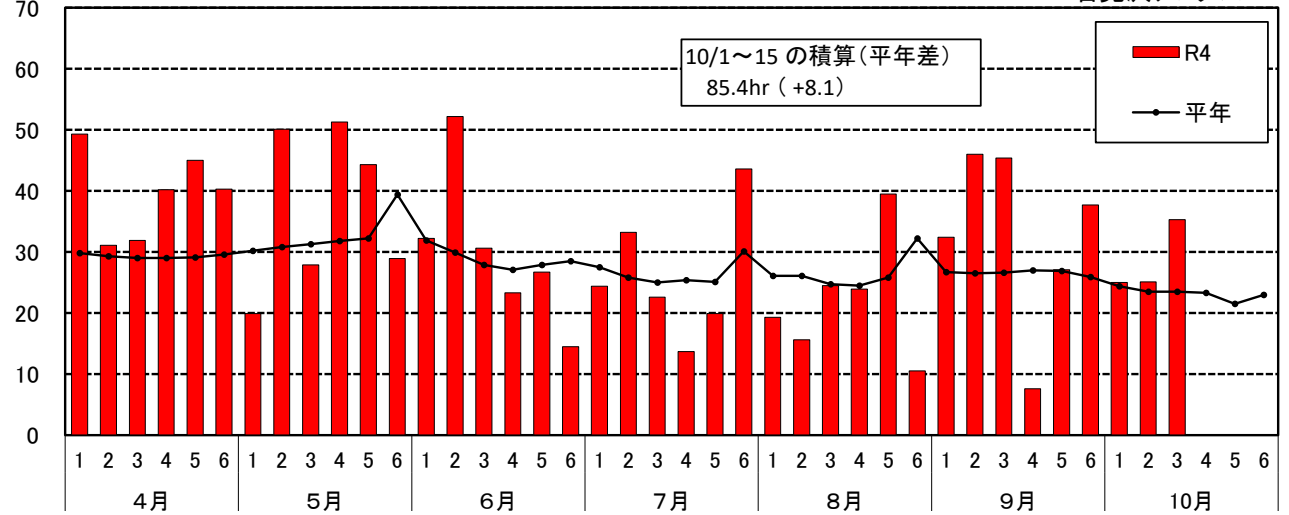

令和4年(2022年)農耕期間の気象経過

気温(°C)

岩見沢アメダス

日照時間(hr)

岩見沢アメダス

降水量(mm)

114mm 84mm 岩見沢アメダス