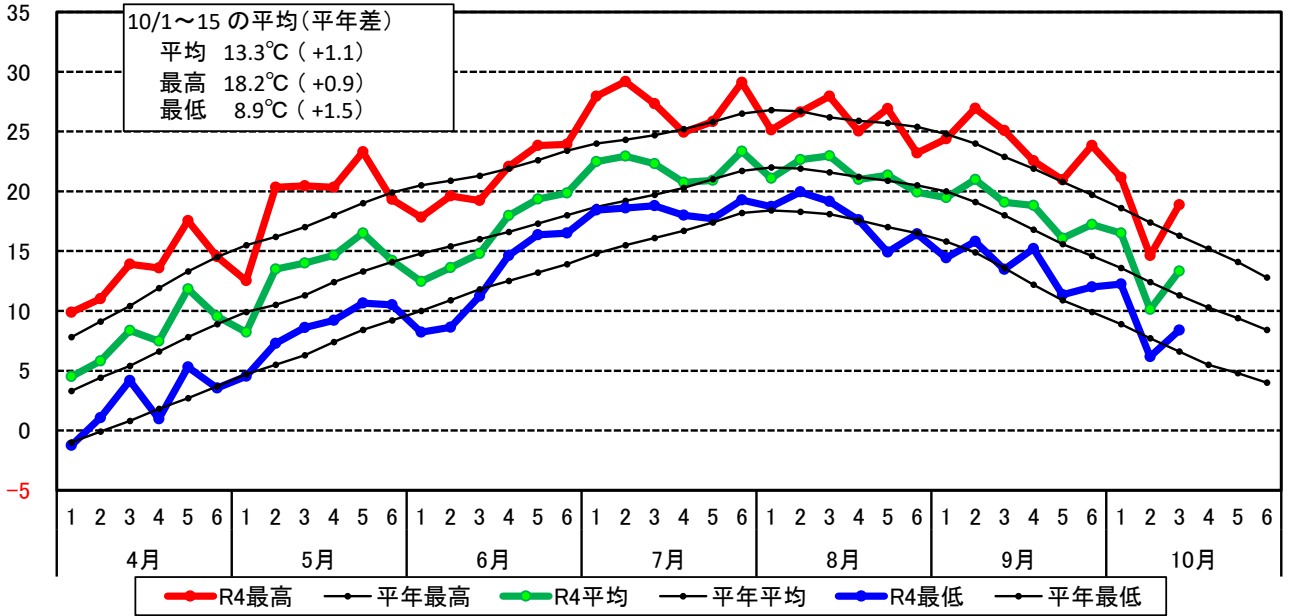

令和4年(2022年)農耕期間の気象経過

気温(°C)

岩見沢アメダス

日照時間(hr)

岩見沢アメダス

降水量(mm)

114mm 84mm 岩見沢アメダス