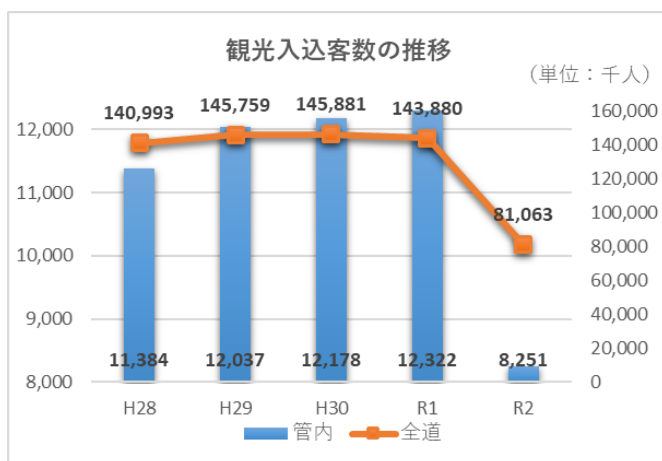

外国人宿泊者数は近年増加傾向にありましたが、新型コロナ等の影響により令和元年度には26,438人と大きく減少し、さらに令和2年度には、53人と激減しています。

今後は、ポストコロナを見据え、管内の魅力の情報発信を引き続き行うとともに、多くの人に親しまれる観光地づくりを進めていくことが期待されます。