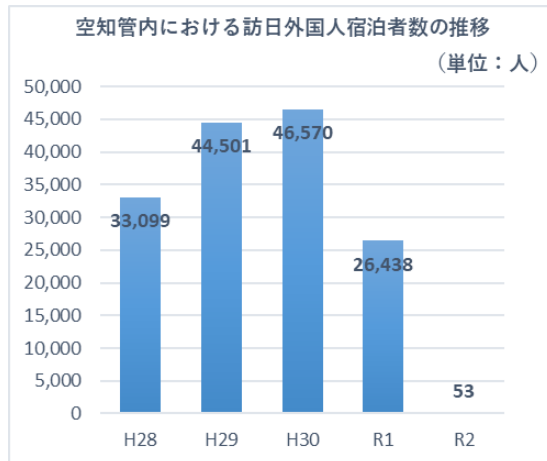

外国人宿泊者数は近年増加傾向にありましたが、新型コロナ等の影響により令和元年度には26,438人と大きく減少し、さらに令和2年度には、53人と激減しています。

今後は、ポストコロナを見据え、管内の魅力の情報発信を引き続き行うとともに、多くの人に親しまれる観光地づくりを進めていくことが期待されます。