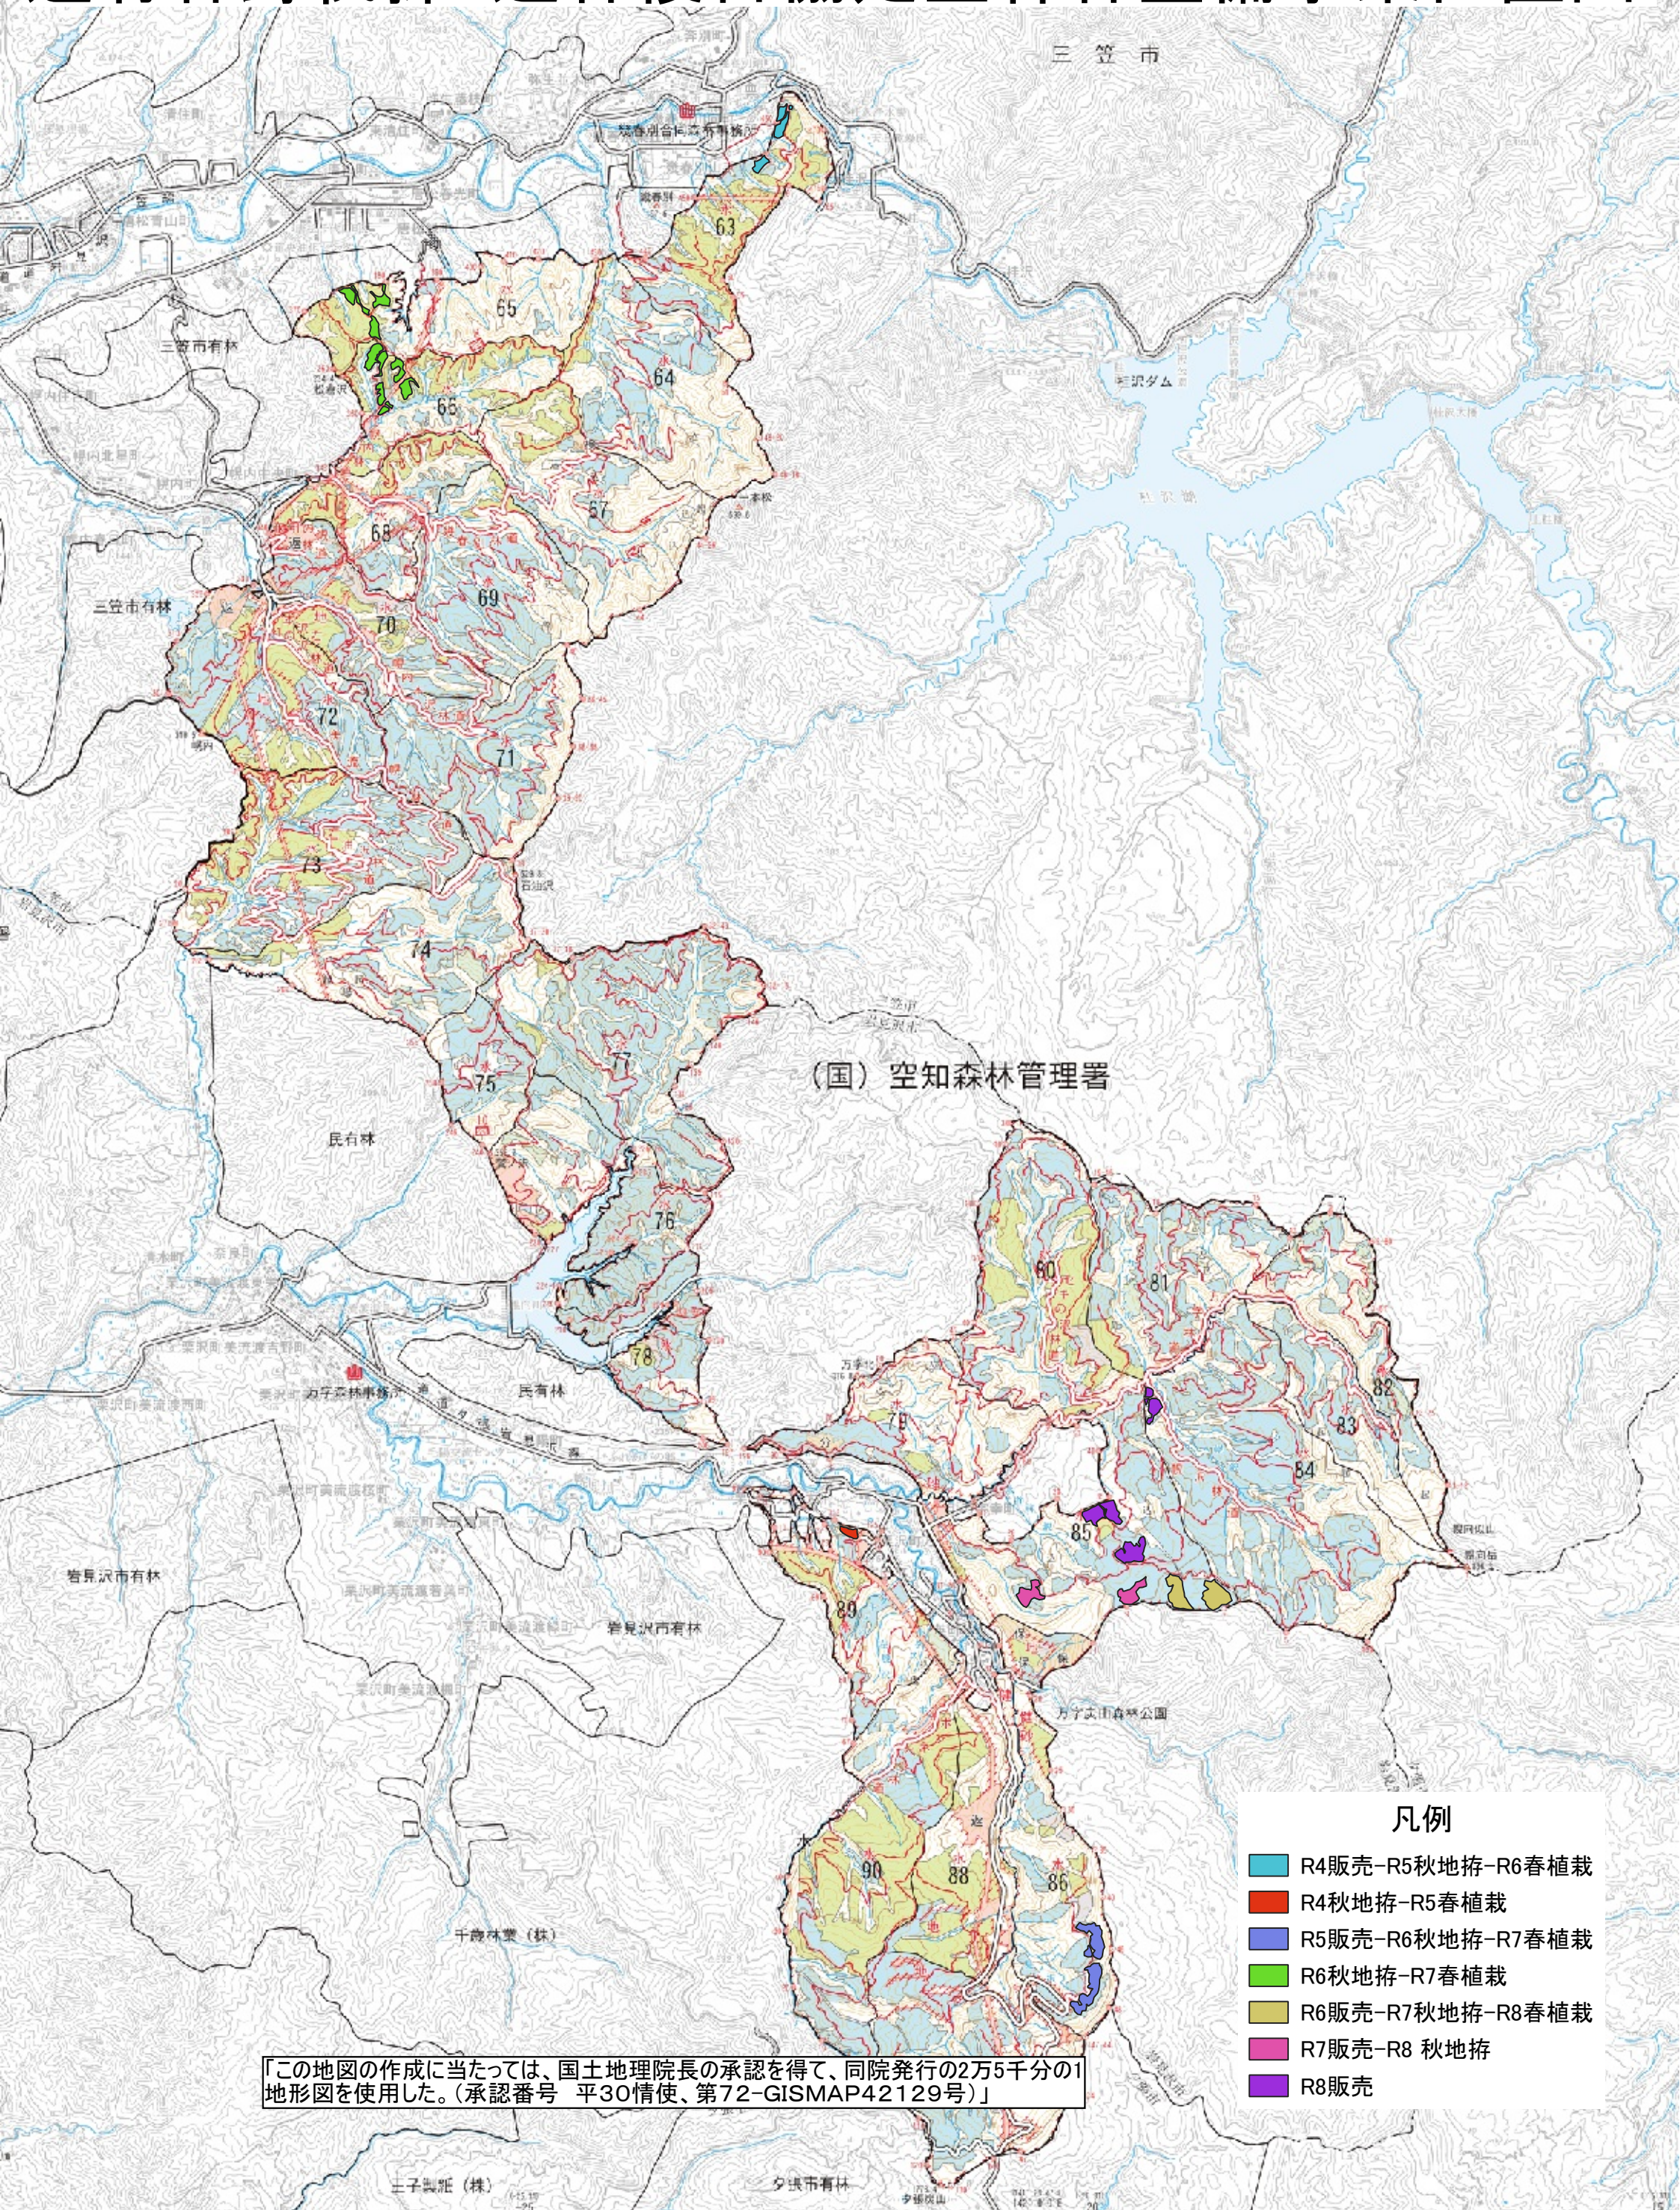

道有林野伐採・造林複合協定型森林整備事業位置図

(国) 空知森林管理署

凡例

- R4販売-R5秋地拵-R6春植栽
- R4秋地拵-R5春植栽
- R5販売-R6秋地拵-R7春植栽
- R6秋地拵-R7春植栽
- R6販売-R7秋地拵-R8春植栽
- R7販売-R8 秋地拵
- R8販売

「この地図の作成に当たっては、国土地理院長の承認を得て、同院発行の2万5千分の1地形図を使用した。(承認番号 平30情使、第72-GISMAP42129号)」