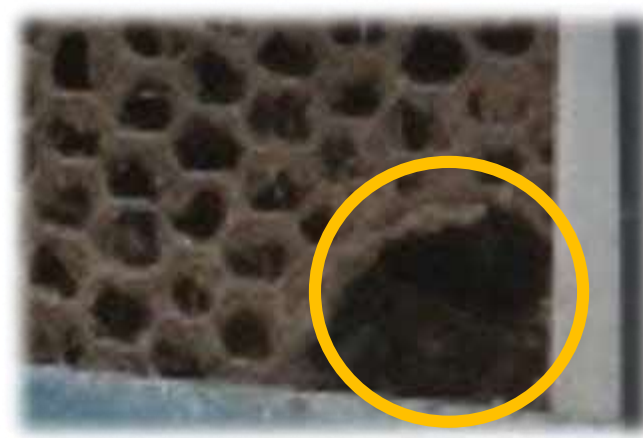

高病原性鳥インフルエンザ 消毒・点検強化キャンペーン

10月～5月は毎月点検で未然防止!!

防鳥ネット設置

隙間をふさぐ

消石灰の散布

消毒の徹底

死亡羽数が増加した場合は、直ちに通報してください。

北海道空知家畜保健衛生所