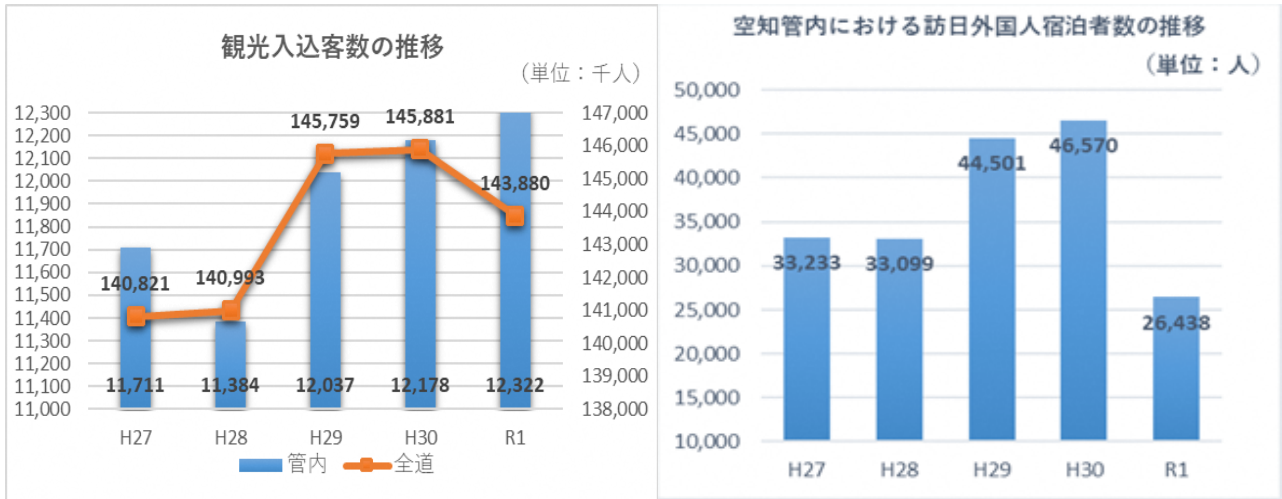

かつて炭鉱マンたちが冷えた体を温めるために仲間や家族と囲んだ鍋料理をはじめ、スタミナ源として好んで食べた焼鳥、お酒の後のメとして味わったという具たくさんスープなど。その味わいは違っても、炭鉱マンの体を気遣う工夫や愛情が詰まっています。

炭鉱の灯が消えた今でも、地域ごとで守り継がれる代表的な炭鉱グルメを味わってみてください。

美唄焼き鳥（美唄市）

がんがん鍋（赤平市）

ガタタン（芦別市）

外国人宿泊者数は近年増加傾向にありましたが、新型コロナウイルス感染症等の影響により令和元年度は大きく減少しました。地域別では、台湾、中国を始めとするアジア地域が全体の98%と、管内における外国人宿泊者数のほとんどを占めています。こうした中、平成29年には、北竜町の「ひまわりの里」が、台湾人観光客における道内観光地の評価で1位となるなど、国内だけでなく国外においても「空知」の知名度が向上しつつあることから、これらの機会を逃すことなく、多くの人に親しまれる観光地づくりを進めていくことが期待されます。