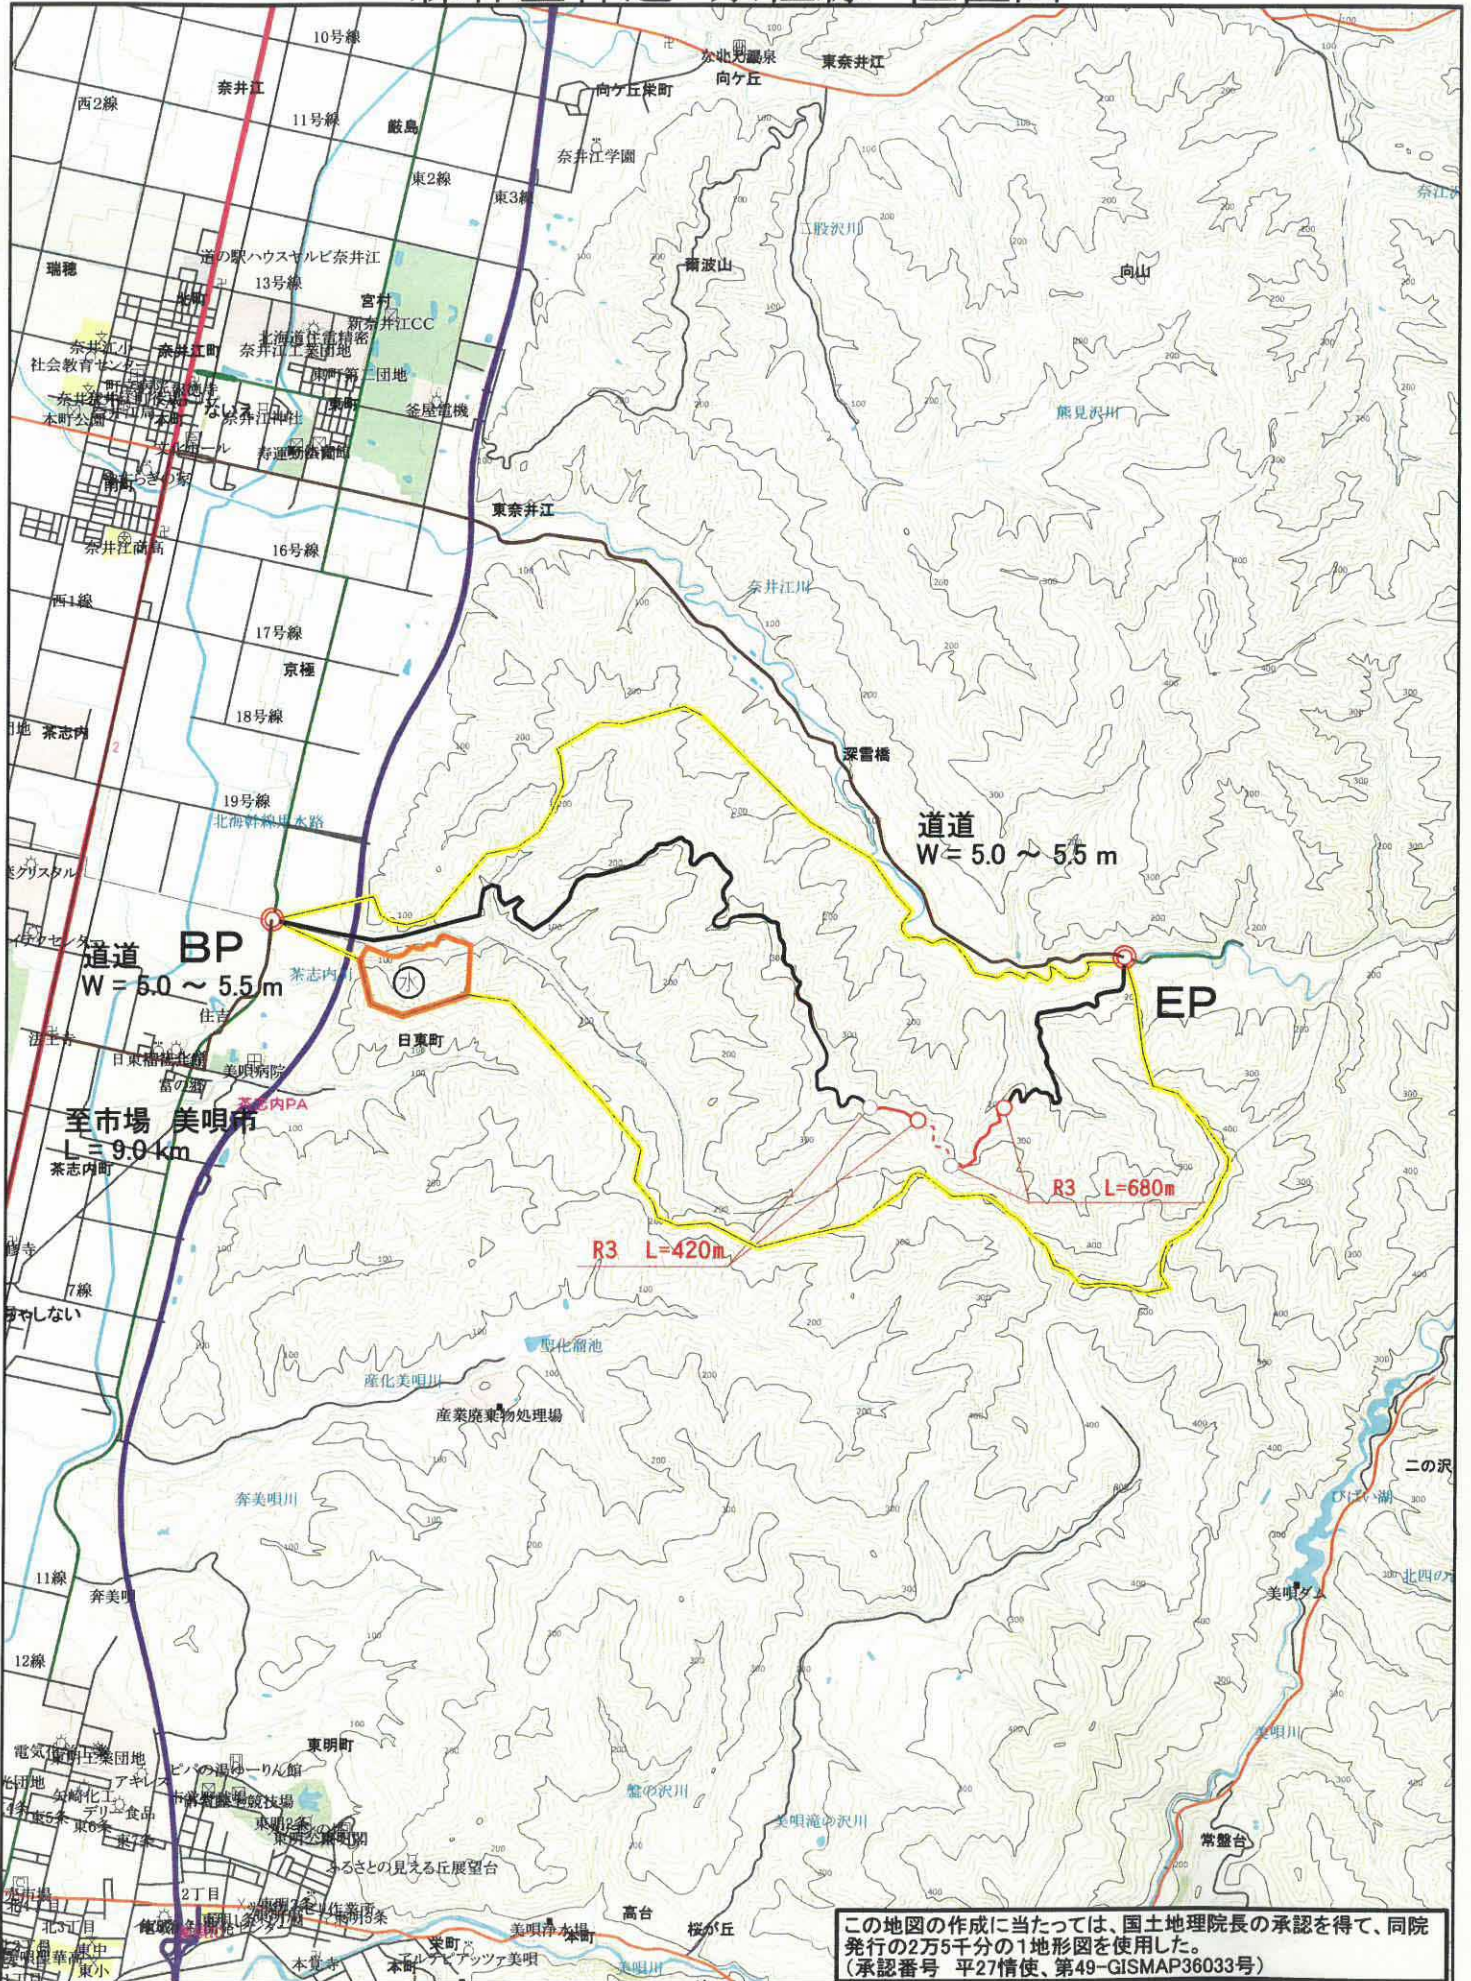

森林基幹道 京極線 位置図

この地図の作成に当たっては、国土地理院長の承認を得て、同院発行の2万5千分の1地形図を使用した。
(承認番号 平27情使、第49-GISMAP36033号)