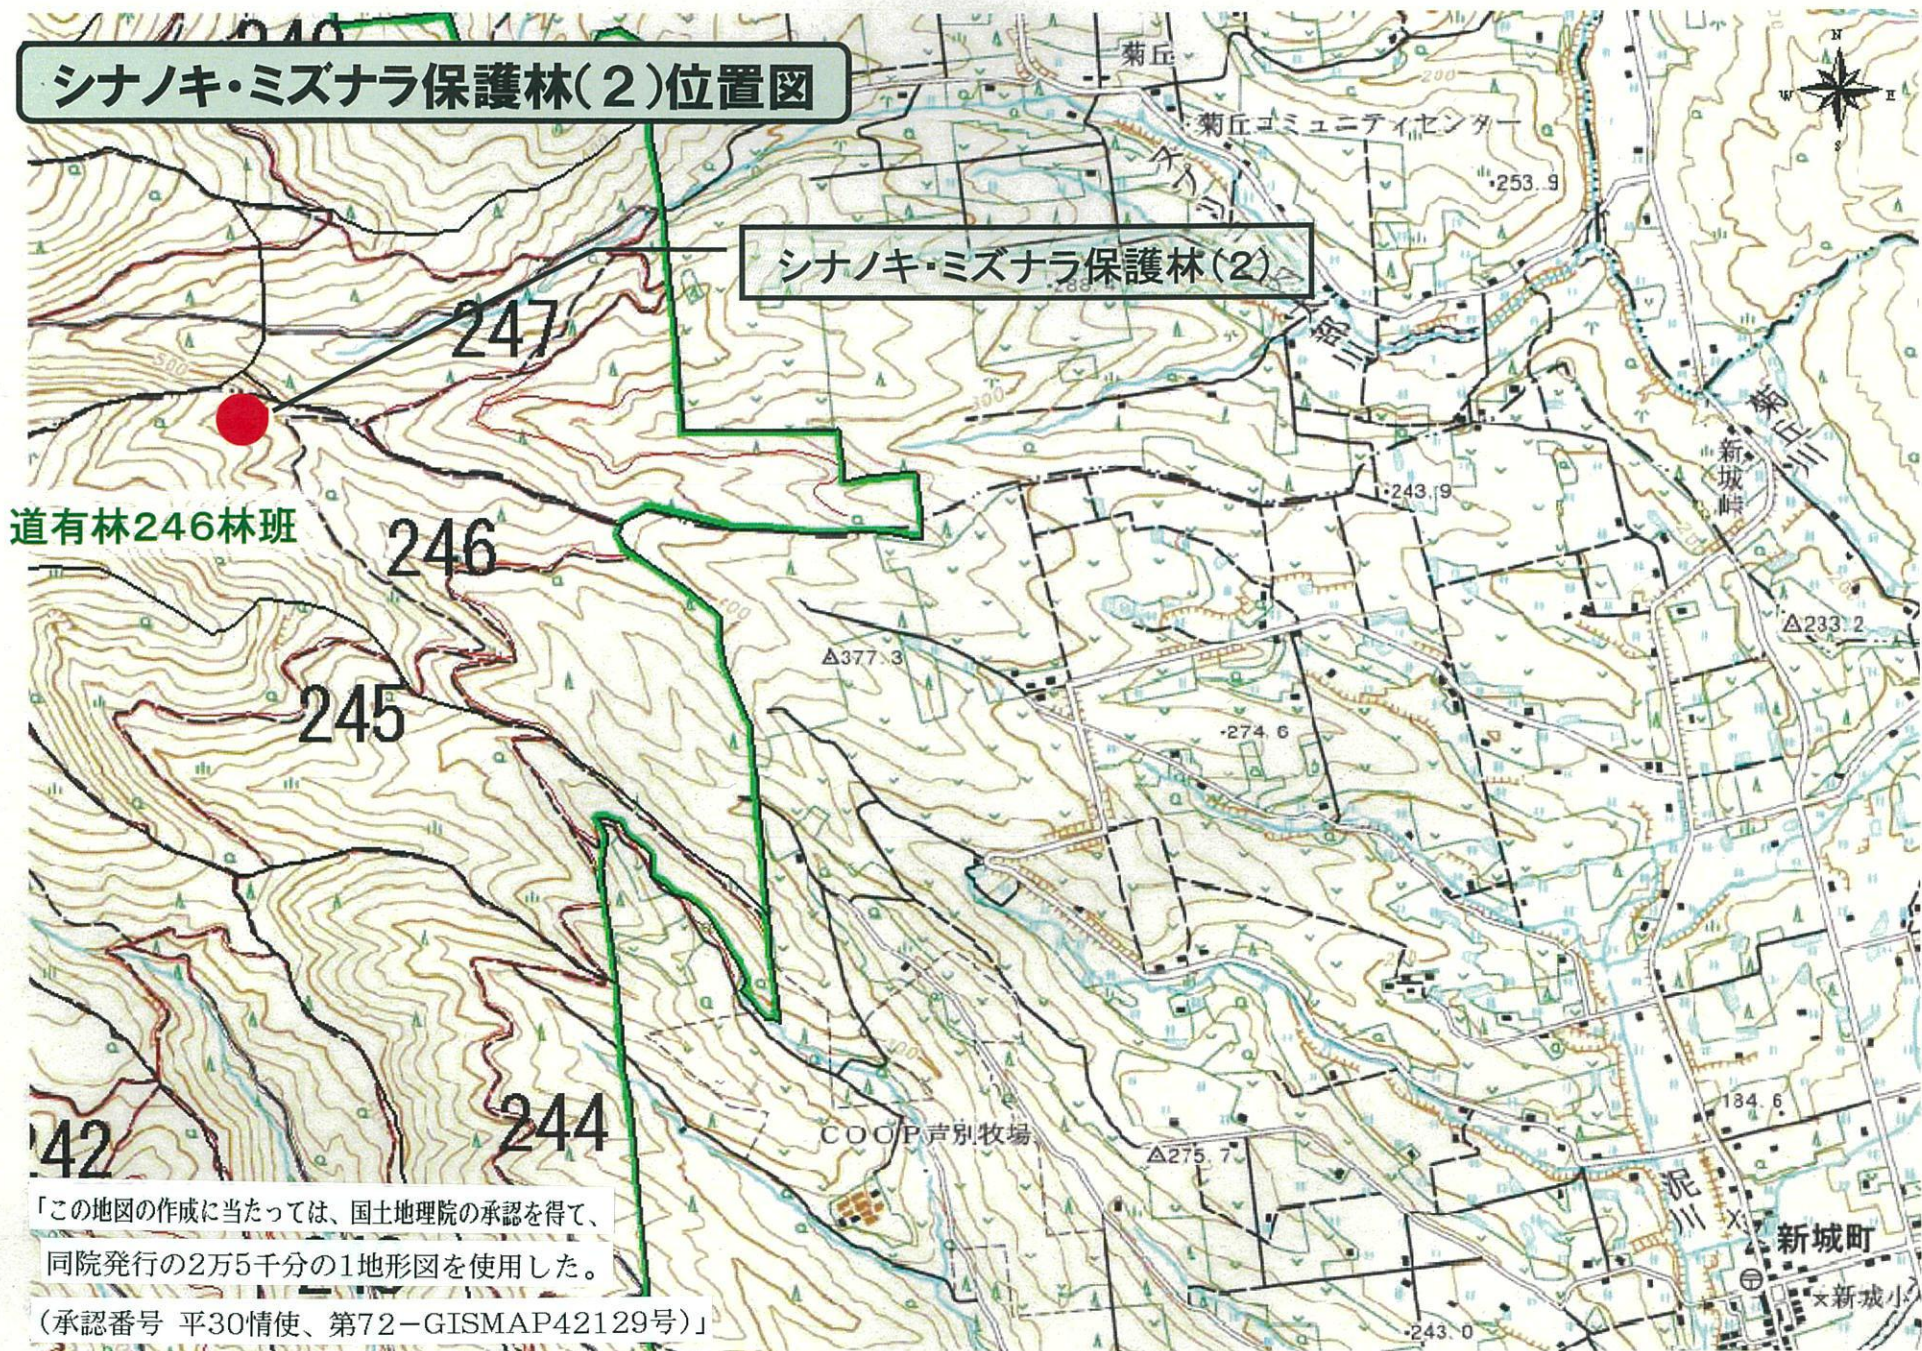

シナノキ・ミズナラ保護林(2)位置図

「この地図の作成に当たっては、国土地理院の承認を得て、同院発行の2万5千分の1地形図を使用した。
(承認番号 平30情使、第72-GISMAP42129号)」