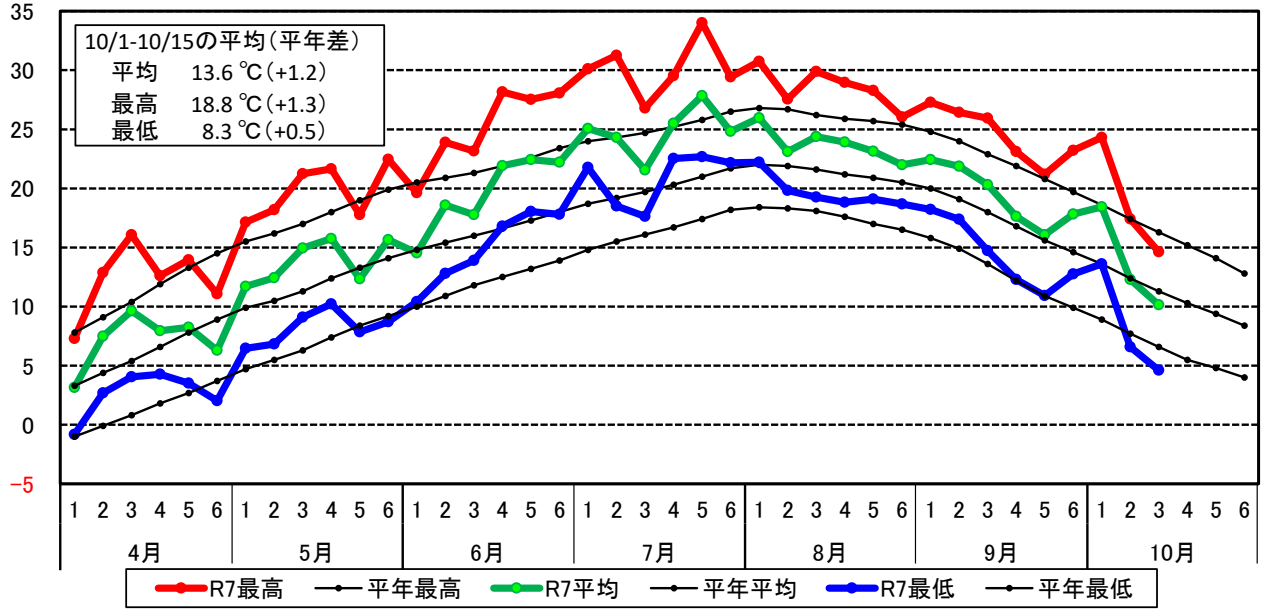

令和7年(2025年)農耕期間の気象経過 岩見沢アメダス

気温(°C)

日照時間(hr)

降水量(mm)