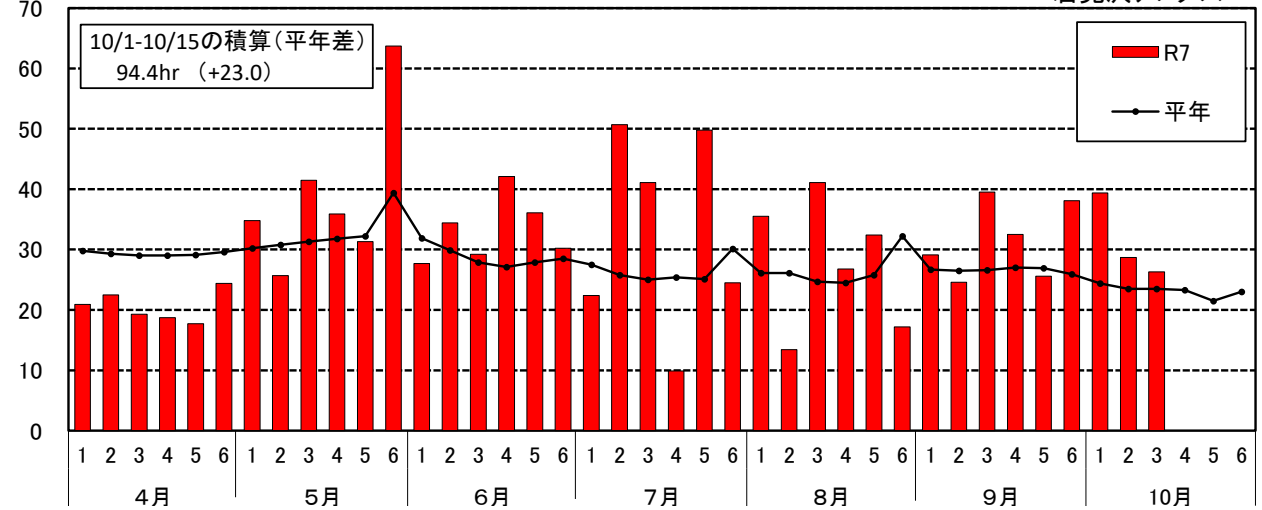

令和7年(2025年)農耕期間の気象経過 岩見沢アメダス

気温(°C)

日照時間(hr)

降水量(mm)