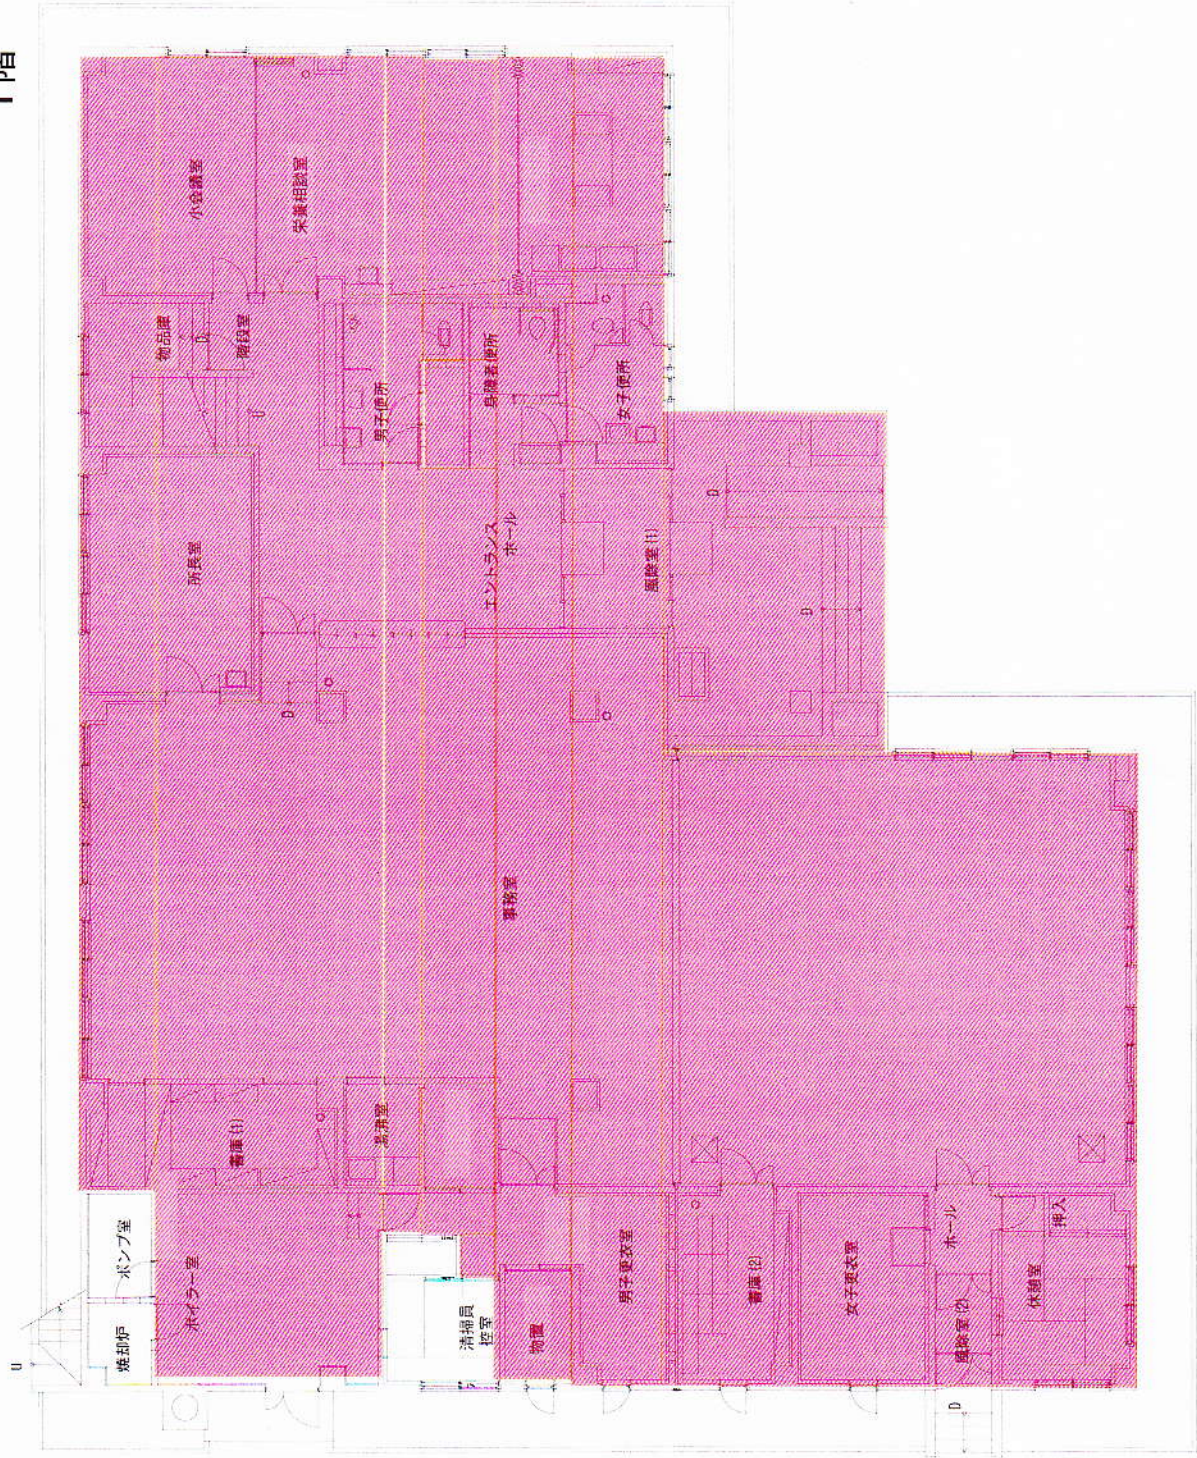

清掃員控室 図面

1階

日常清掃部分

1階

日常清掃部分

2階

定期・特別清掃部分

定期

特別(カーペット)

特別(窓)

1階

定期・特別清掃部分

2階