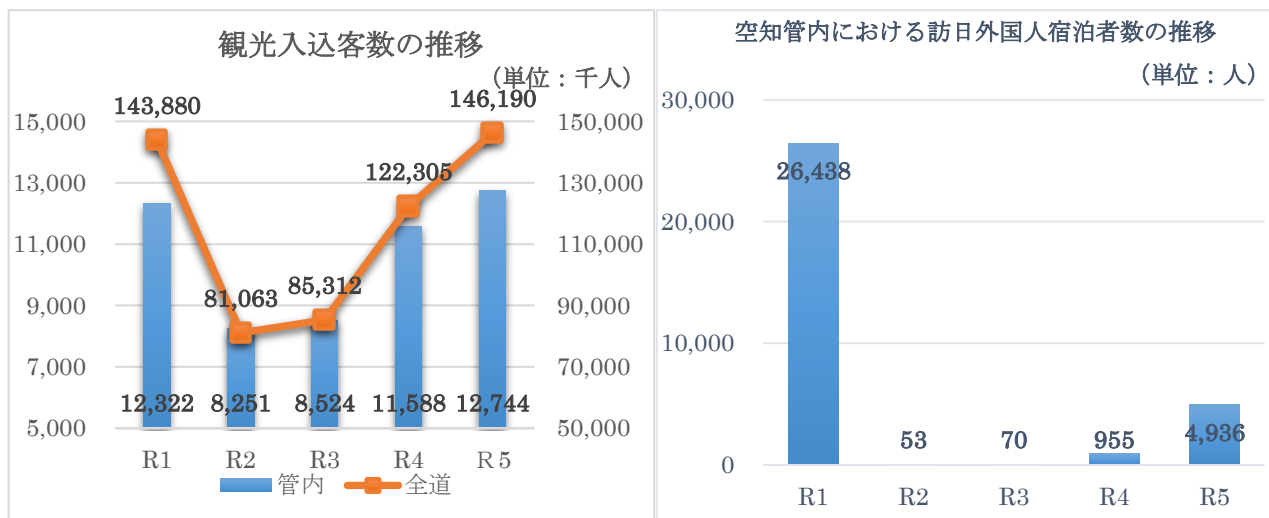

美唄焼き鳥（美唄市）

がんがん鍋（赤平市）

ガタタン（芦別市）

外国人宿泊者数は、平成 30 年度には 46,570 人を数え年々増加傾向にありましたが、新型コロナ等の影響により令和 4 年度には 1,000 人弱まで激減しました。新型コロナの感染状況が落ち着いたことで令和 5 年度は 4,900 人程度とやや上向いています。

今後は、新型コロナ拡大前と同水準の外国人に訪問してもらえよう、管内の魅力の情報発信を続けるとともに、多くの人に親しまれる観光地づくりを進めていくことが必要です。

出展：北海道観光入込客数調査報告書（令和 5 年 9 月）

国内有数の醸造用ブドウ畑を抱え、新たなワイナリー・ヴィンヤードが設立されるなど、ワイン産地として知名度が上がっている北海道において、空知は 10 のワイナリーと 11 のヴィンヤードを擁する注目のエリアとなっています。（令和 6 年 4 月現在）

近年では、新たな観光資源として注目を集めるなど、美しい風景と個性豊かな空知産ワインを味わう「ワインツーリズム」で、各ワイナリーを訪れる人が増えており、「ワイン」を核として空知の食・観光・その他地域資源を結びつけ、地域ブランドを創出・向上させる取組を進めています。