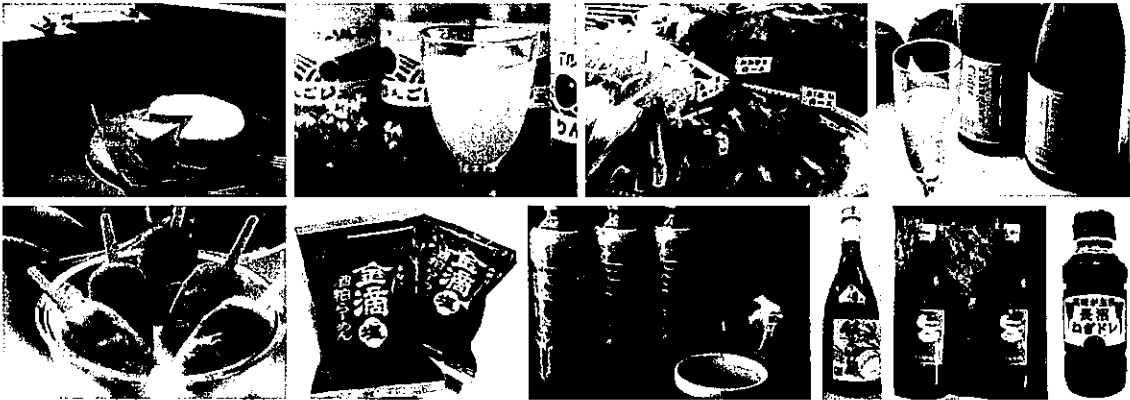

空知の魅力を盛りだくさん!

SORACHI
空知
HOKKAIDO

そらち・デ・ビューフェア in 札幌チ・カ・ホ

7月31日(木)・8月1日(水) 10:00~18:00

チ・カ・ホ 北3条HIROBA
[札幌駅前地下歩行空間 北3条交差点広場(西)]

そらち・デ・ふるさと納税デビュー

返礼品は季節によって内容が変わります。

ふるさと納税の申込みって複雑なのかな...よく仕組みが分かんないな...

夏だからこそ、旬の返礼品をGETしよう。

この場で相談、すぐ受付!! 相談したら意外に簡単!

空知産直市場 魅力あふれるメニュー、旬の特産品を直送販売!

この他、そらちの特産品が大集合!!

各日限定販売企画

超人気で品薄状態の

7/31(木) 岩瀬牧場
しぼりたてプリン

砂川の超人気店

8/1(水) ナカヤ菓子店
アップルパイ

そらちの
お米すくい取り!!

秩父別町、妹背牛町、
雨竜町産