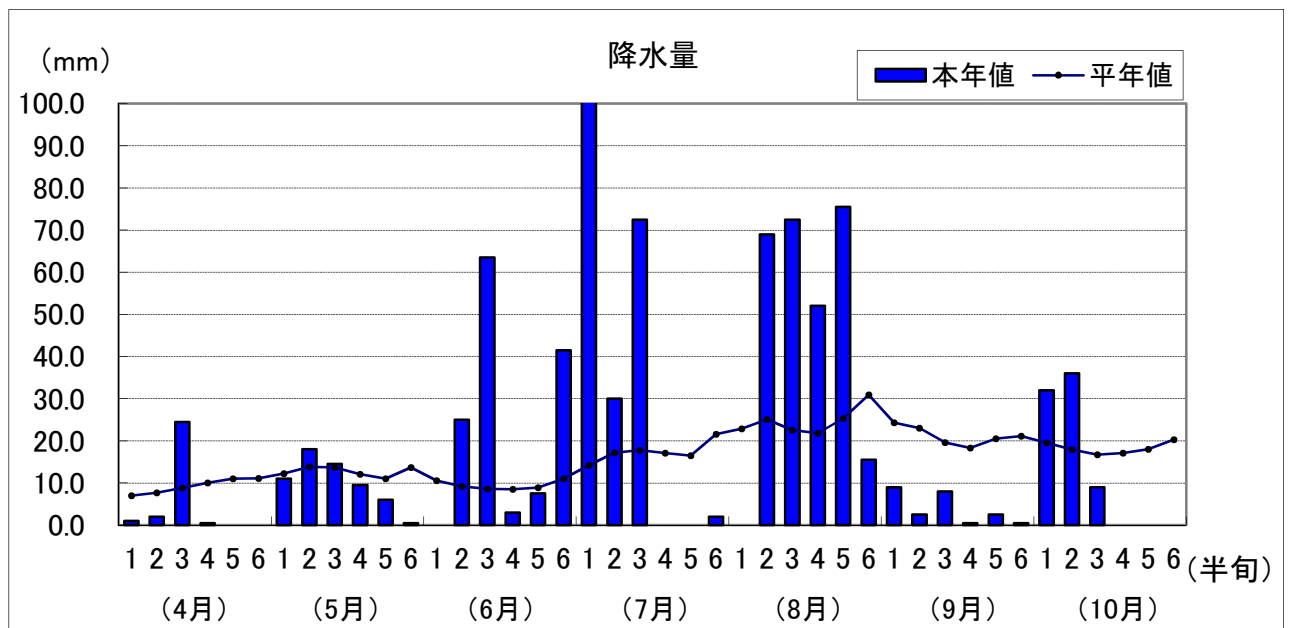

平成30年度農耕期間気象概況

※ 10月2・14日の降水量 一部欠測

データ:アメダス 観測地点:岩見沢