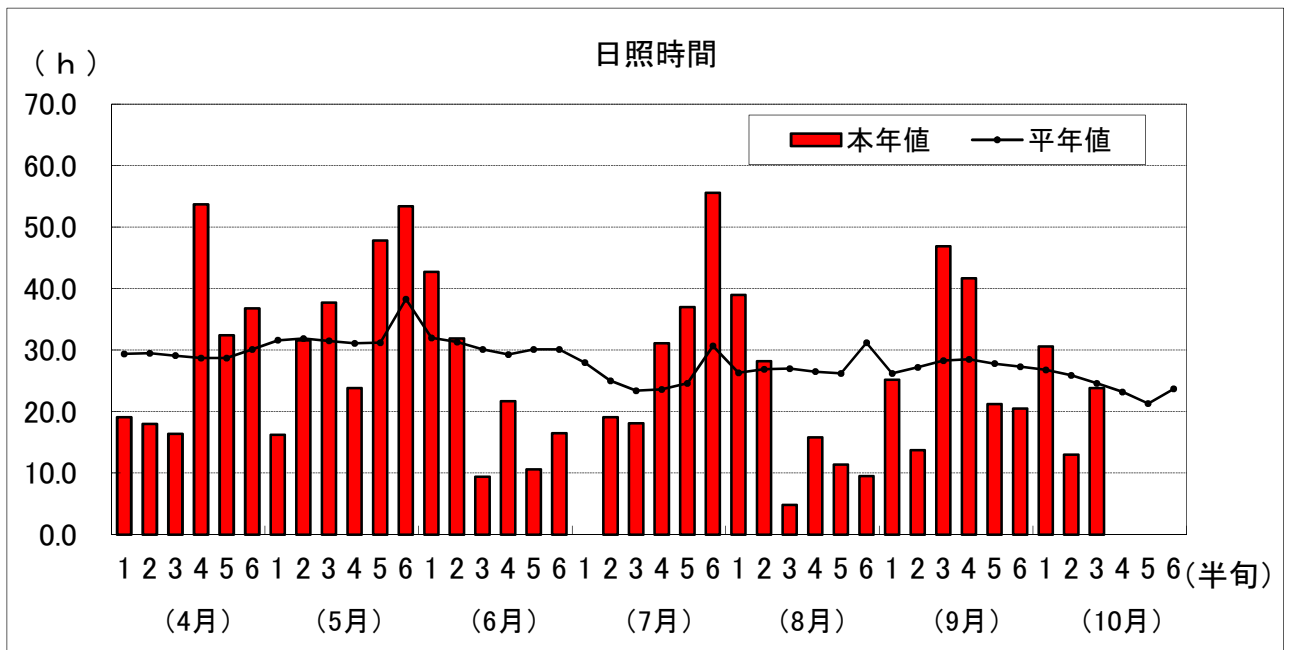

平成30年度農耕期間気象概況

※ 10月2・14日の降水量 一部欠測

データ:アメダス 観測地点:岩見沢