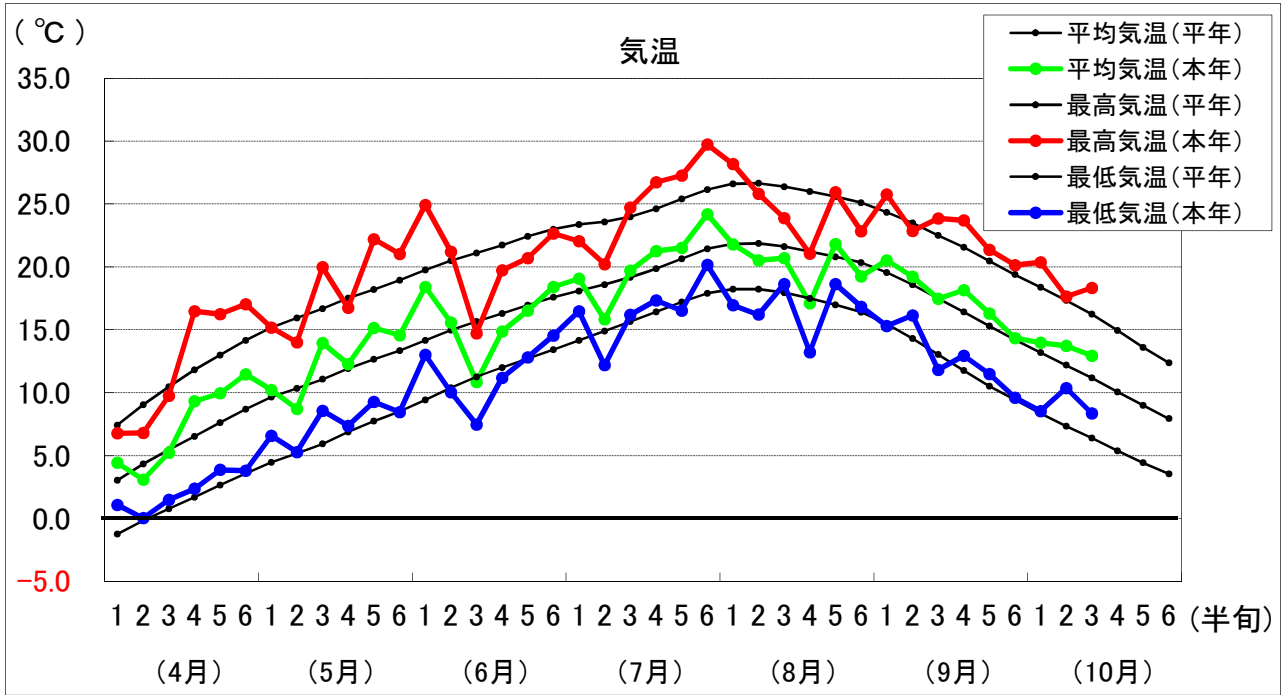

平成30年度農耕期間気象概況

※ 10月2・14日の降水量 一部欠測

データ:アメダス 観測地点:岩見沢