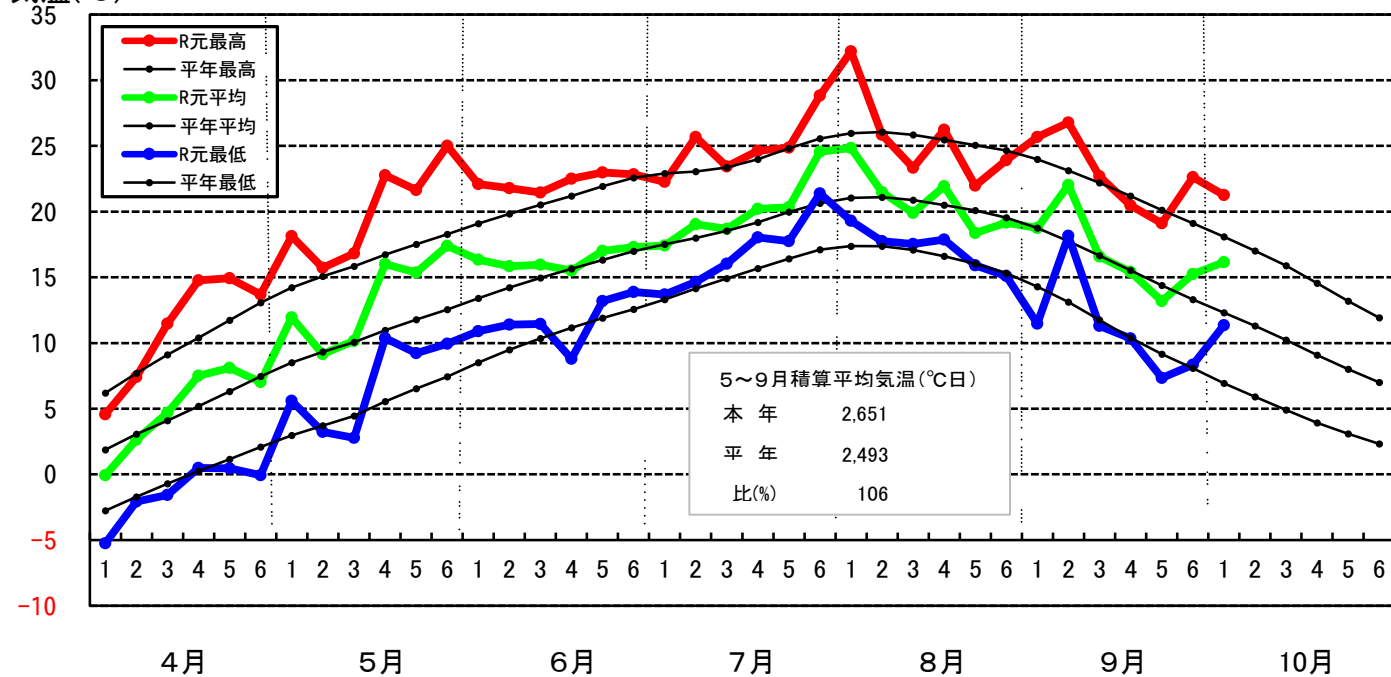

# 令和元年 農耕期間の気象経過

気温(°C)

月形アメダス

日照時間(hrs)

降水量(mm)