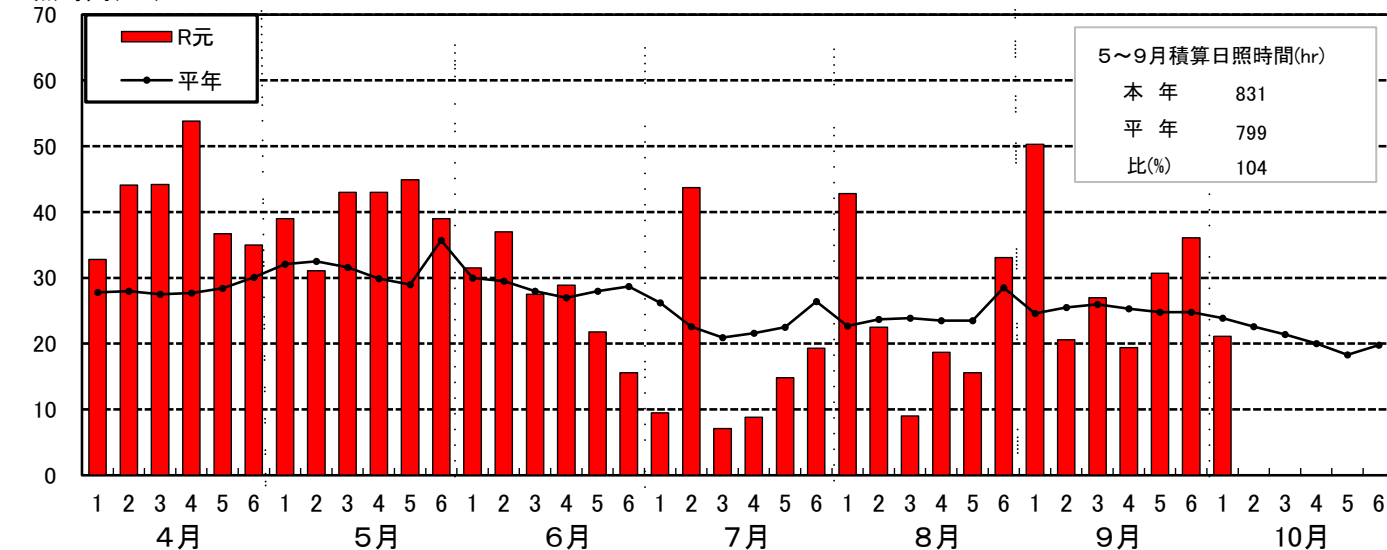

# 令和元年 農耕期間の気象経過

気温(°C)

月形アメダス

日照時間(hrs)

降水量(mm)