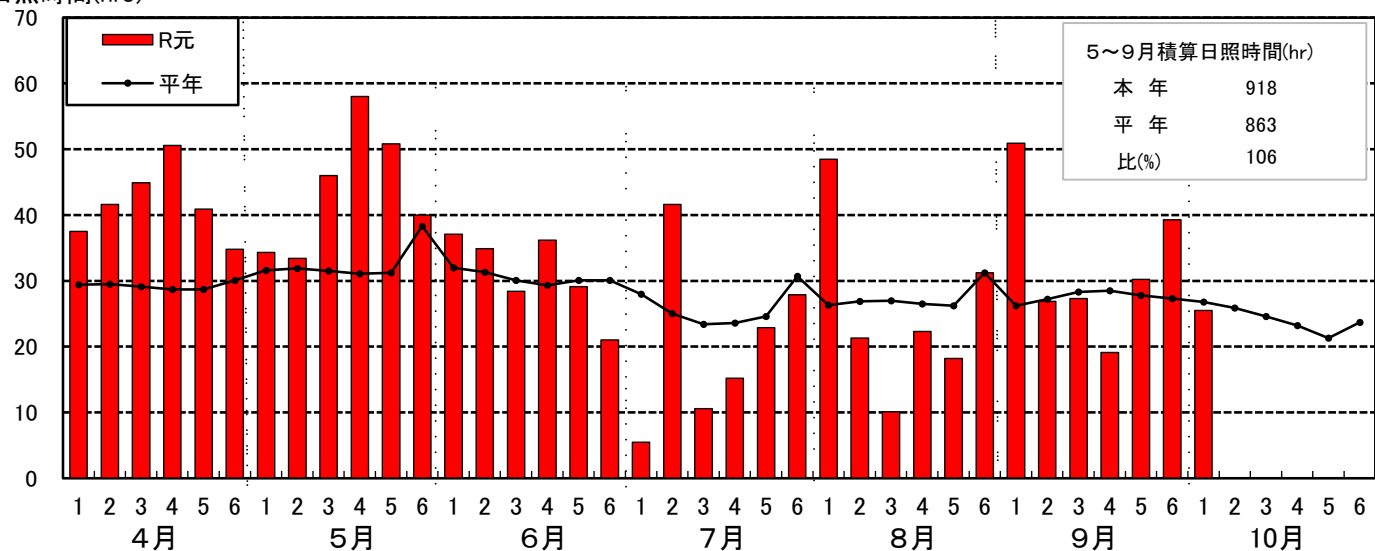

令和元年 農耕期間の気象経過

岩見沢アメダス

気温(°C)

日照時間(hrs)

降水量(mm)