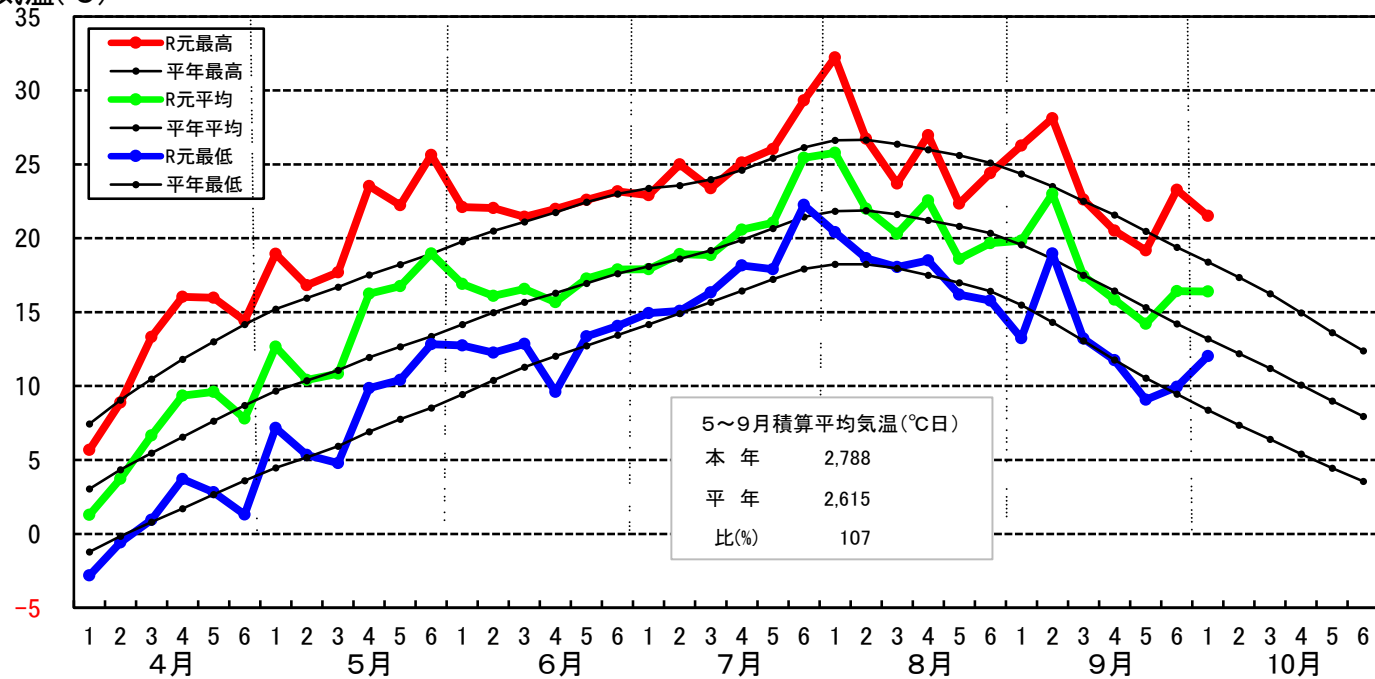

令和元年 農耕期間の気象経過

岩見沢アメダス

気温(°C)

日照時間(hrs)

降水量(mm)