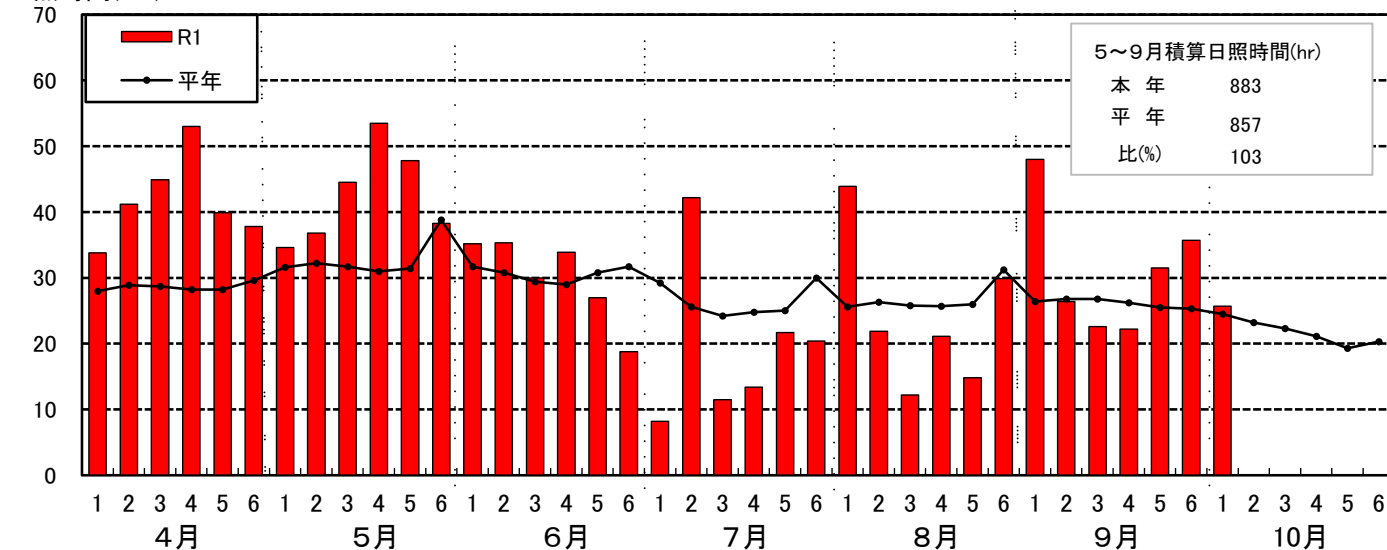

令和元年 農耕期間の気象経過

美唄アメダス

気温(°C)

日照時間(hrs)

降水量(mm)