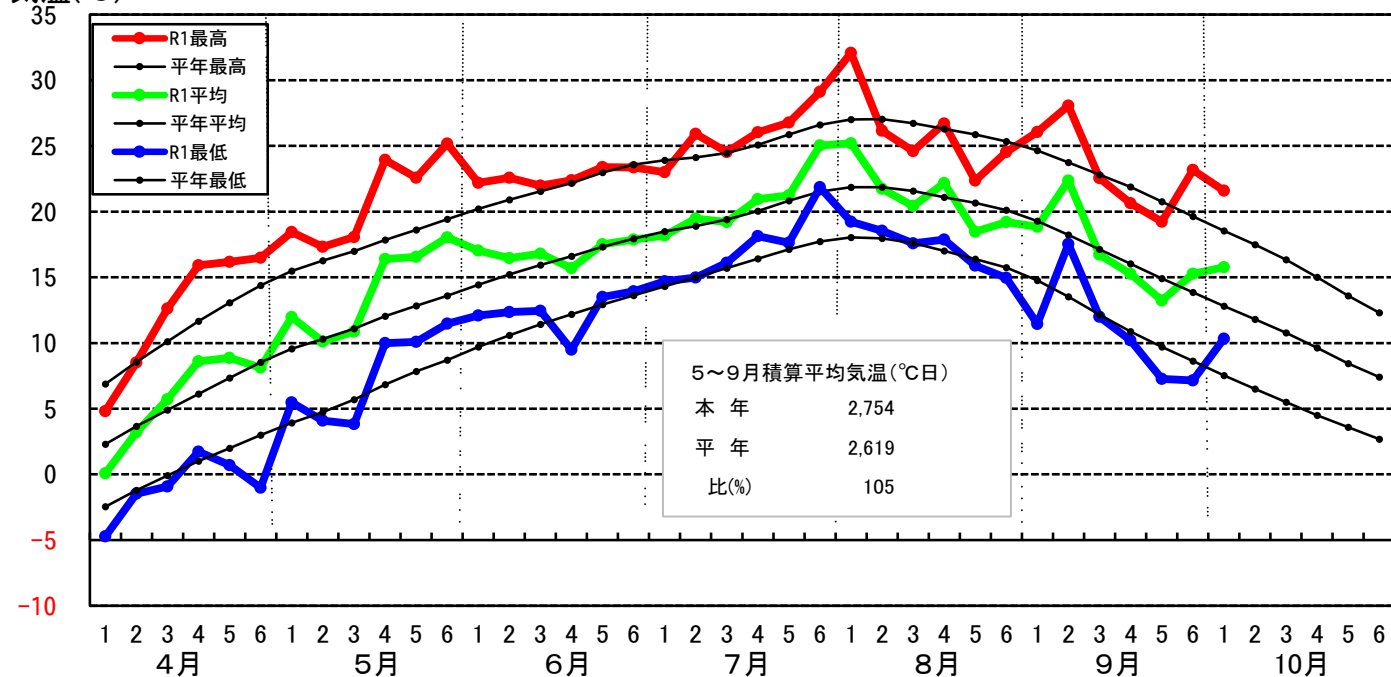

令和元年 農耕期間の気象経過

美唄アメダス

気温(°C)

日照時間(hrs)

降水量(mm)