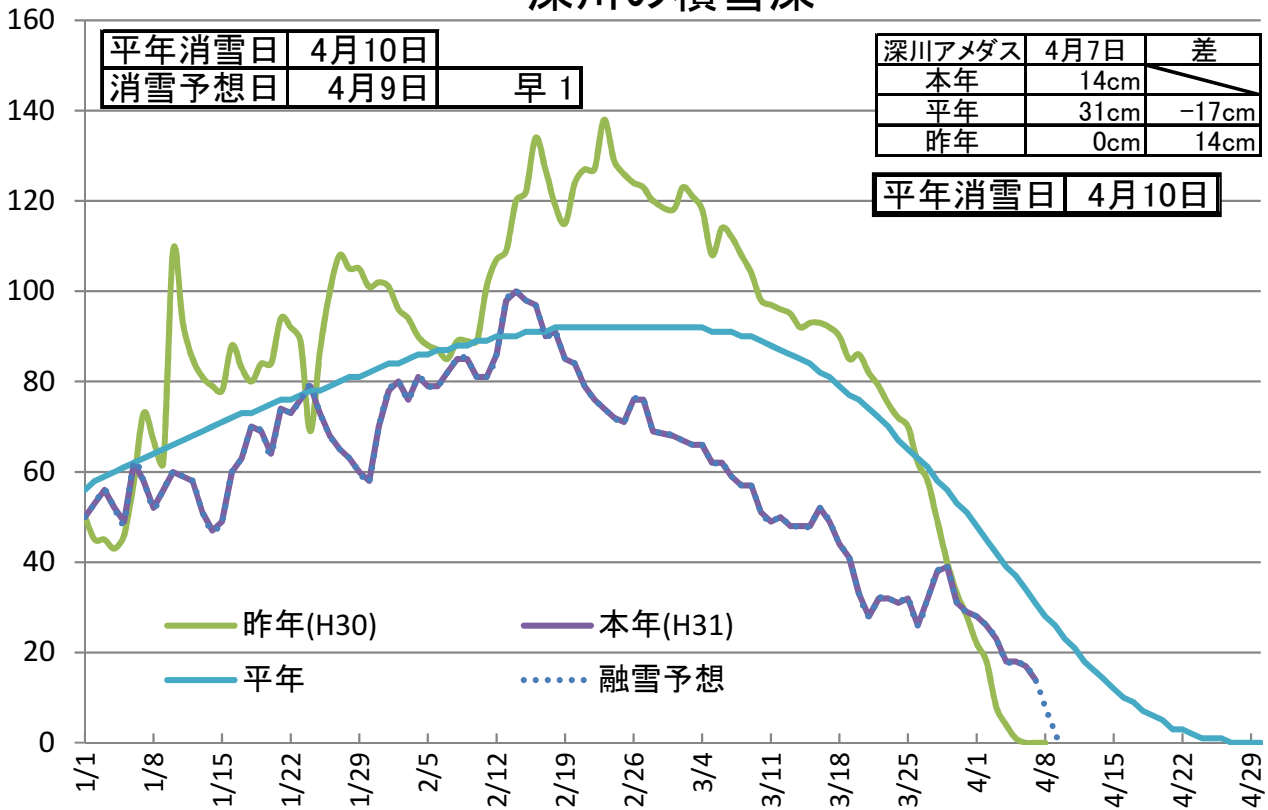

最深積雪深 cm

### 深川の積雪深

最大積雪深 cm