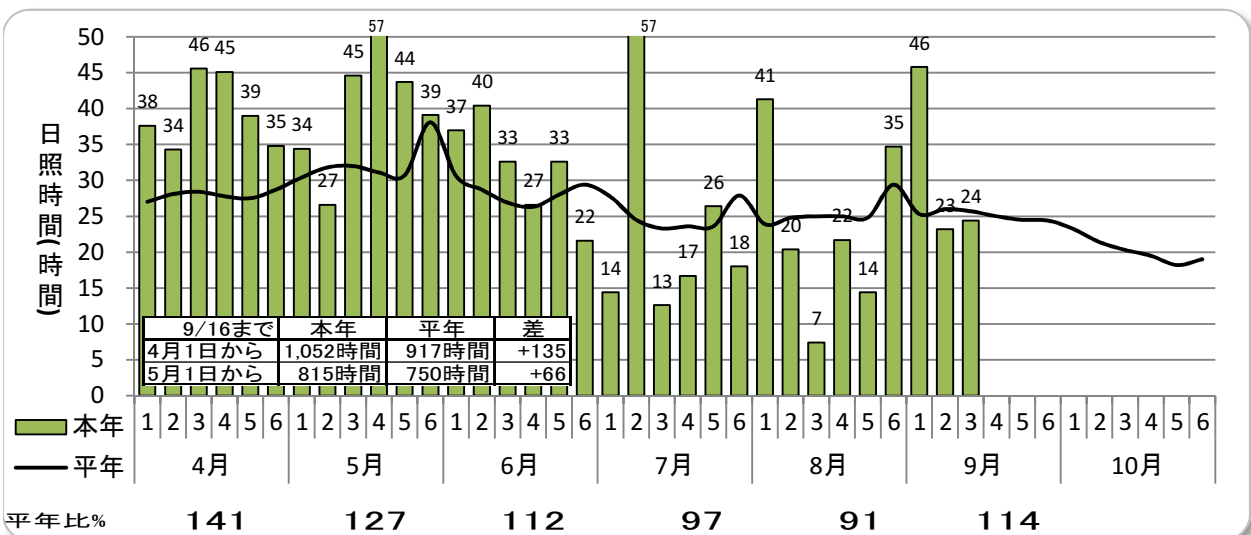

令和元年(2019) 気象経過(沼田アメダス)

データ
9/16まで

本年はアメダスデータ(近日は速報値) 平年値は気象庁アメダス平年値(1981(日照1986)~2010)