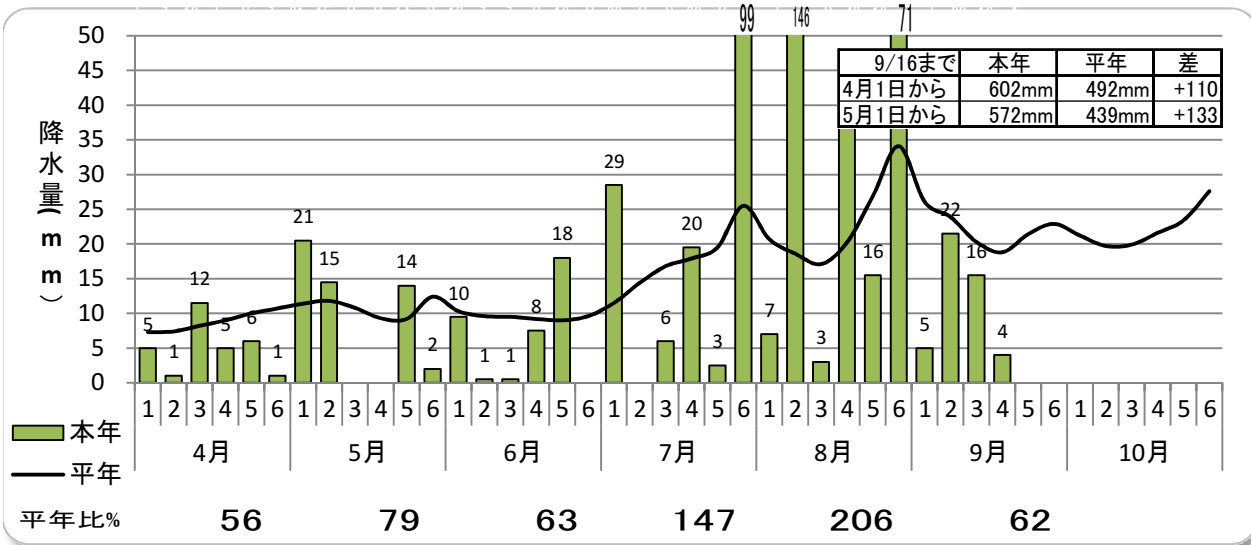

令和元年(2019) 気象経過(沼田アメダス)

データ
9/16まで

本年はアメダスデータ(近日は速報値) 平年値は気象庁アメダス平年値(1981(日照1986)~2010)