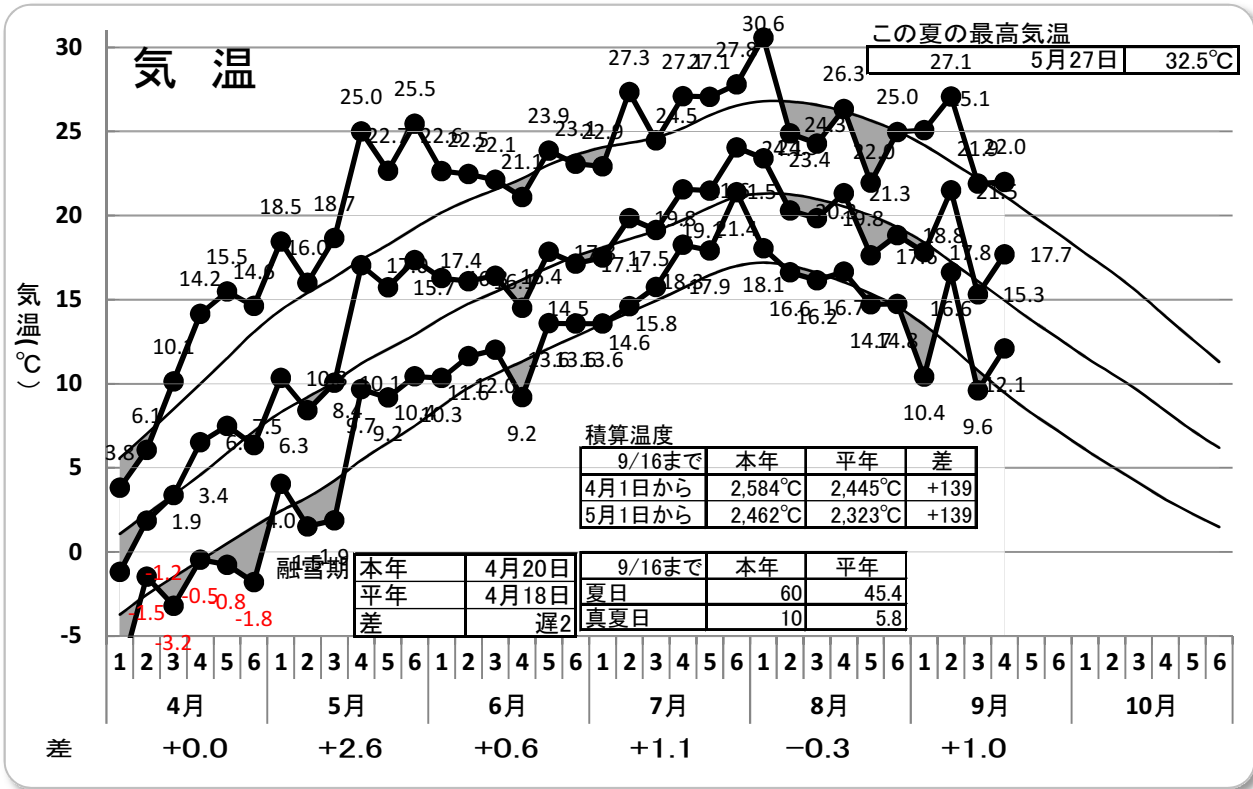

令和元年(2019) 気象経過(沼田アメダス)

データ
9/16まで

本年はアメダスデータ(近日は速報値) 平年値は気象庁アメダス平年値(1981(日照1986)~2010)