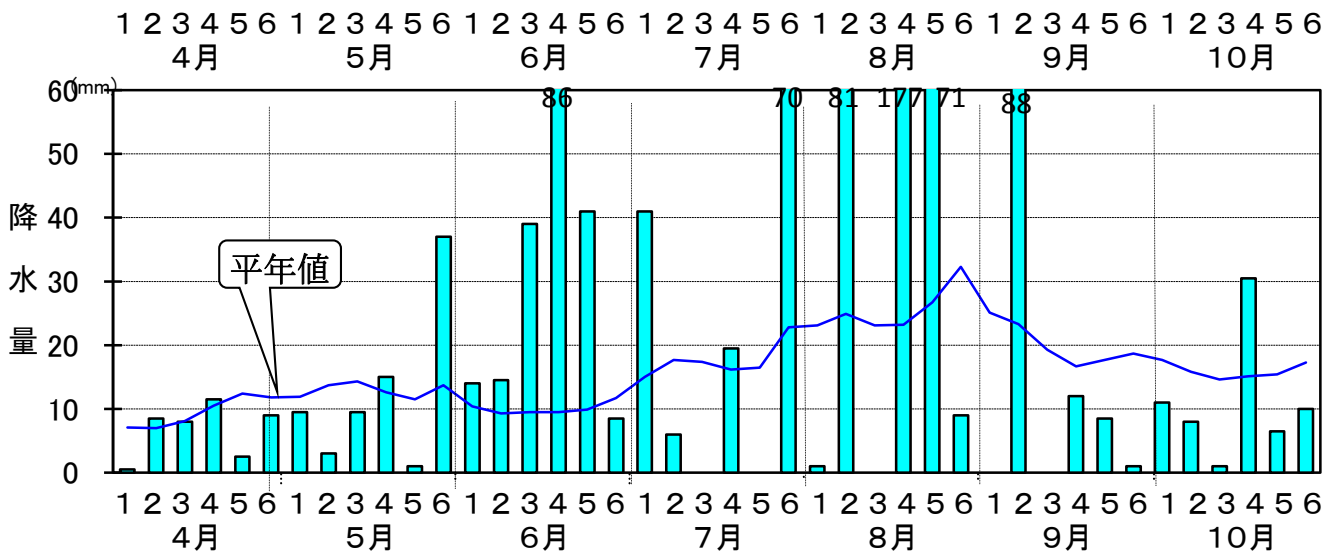

平成28年度 長沼アメダスの気象経過

(平均値:1981~2010)

※平年値は長沼アメダス平均値(1981~2010)