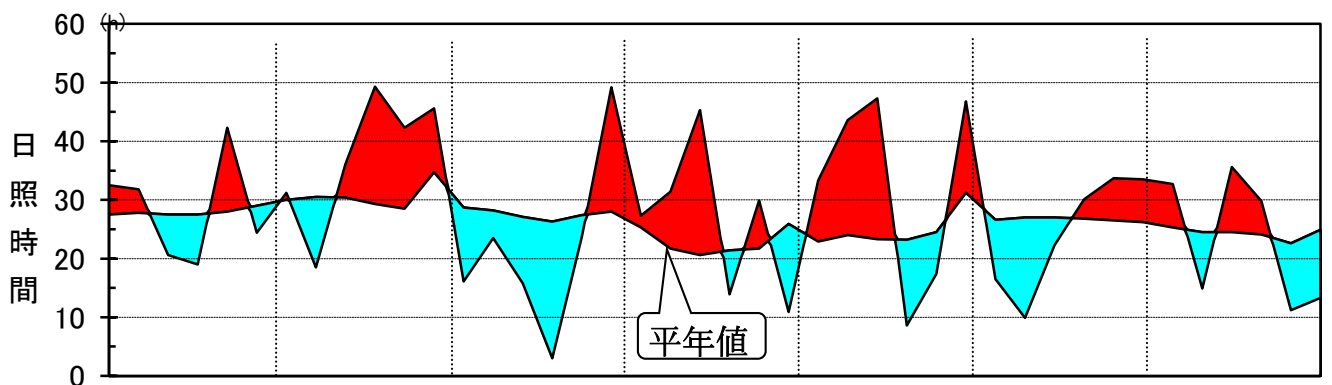

平成28年度 長沼アメダスの気象経過

(平均値:1981~2010)

※平年値は長沼アメダス平均値(1981~2010)