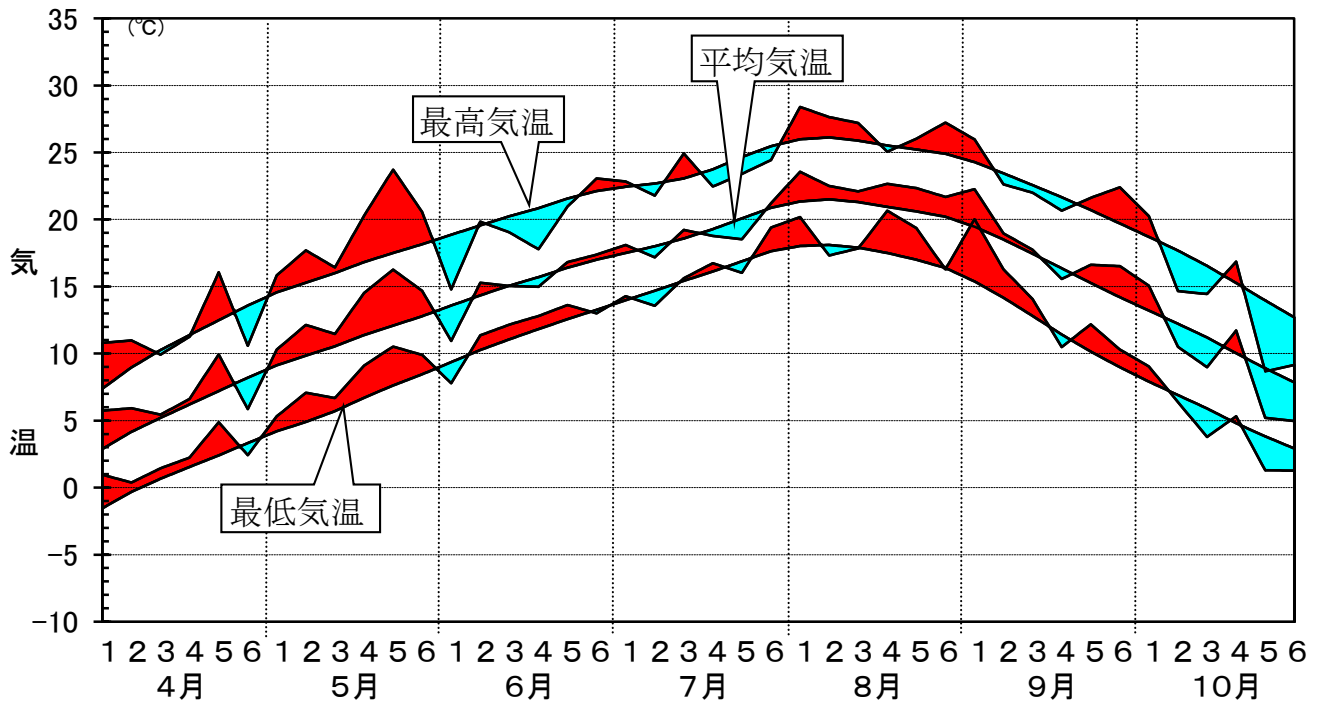

平成28年度 長沼アメダスの気象経過

(平均値:1981~2010)

※平年値は長沼アメダス平均値(1981~2010)