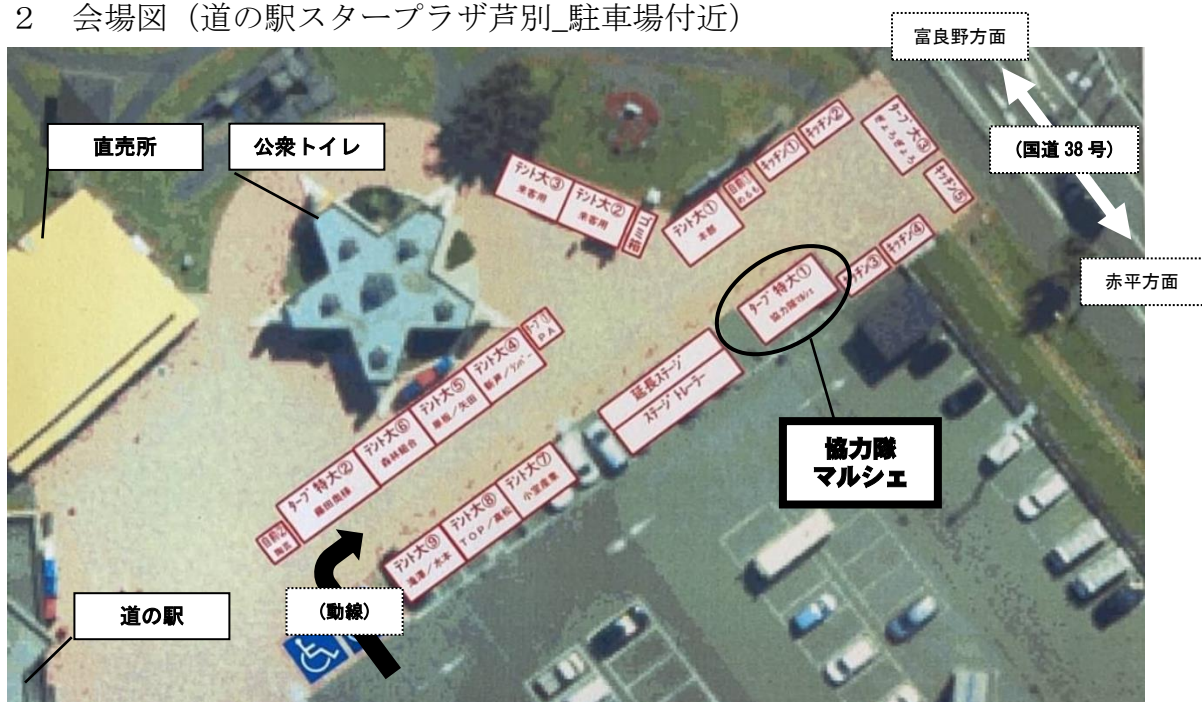

Designed by HANGOUT

そらの美味しいモノ集めました

協力隊 マルシェ

2023.5.21 (SUN)
9:00 START ~ 16:00

あしべつ 元気! 森森まつり
道の駅スタープラザ芦別
所在地 / NAVI 芦別市北4条東1丁目1

協力隊 特設テント内にて開催!

- 01 協力隊が選んだ
まちのイテオシ商品
- 02 試食販売もあり
- 03 家族で楽しめる
イベント多数

参加市町：南幌町・秩父別町・妹背牛町・沼田町・芦別市・新十津川町(キッチンカー)
市内店舗：EPIS CHIFFON CAKE・螢文堂・HANGOUT・よねた製菓

プロッコリーニ
米粉のバスタ

HANGOUT
HANGOUT TO THE LOCAL
0124 ORIGINAL

STATIONERY SHOP
螢文堂
PATINA DAILY CLOTHING

Epis
よねた製菓

「協力隊マルシェ」の開催について（商品一覧及び会場図）

1 商品一覧

市町	商品名（予定）
芦別市	お米、ガタタン（冷凍）、焼き肉/しゃぶしゃぶのたれ、スープカレーの素、ペーパーウッド製品（ペン立て等）
南幌町	はちみつ、トマトジュース、健康食品（若葉のしずく）、グラノーラ（プレーン、チョコレート）
新十津川町	たこ焼き ※ キッチンカーで参加予定
妹背牛町	妹背牛塩ラムジンギスカン、浅漬けの素（米子ちゃん）
秩父別町	トマトジュース、即席めん（ブロッコリーら〜麺）、緑のナポリタンセット、ブロッコリーと米粉のパスタ
沼田町	トマト/にんじんジュース、トマト/にんじんジャム、ケチャップ、缶詰（昆布巻、巾着、さんま露巻）

※ 仕入れ状況により、若干の変更の可能性有

※ 妹背牛塩ラムジンギスカンは、現場で試食販売を行う予定

2 会場図（道の駅スタープラザ芦別_駐車場付近）

ウェブサイト「そらち・デ・ビュー」 ライターの記事について

- ウェブサイト「そらち・デ・ビュー」では、毎週木曜日（祝日除く）に新着記事を掲載しています。なお、各ライターの記事は、新着記事欄の一番上に配置しています。
- 4月27日（木）掲載分以降、原則として各ライターの記事のトップ写真（サムネイル）に、赤色のスタンプ（「そらち・デ・ビューライターズ」と記載）を貼付しています。

ウェブサイト「そらち・デ・ビュー」 新着記事の一番上がライター作成成分

サムネイルの右下にスタンプを貼付

- 令和5年4月13日～令和5年7月6日の記事掲載スケジュールは次のとおりです。

年	月	日	市町	記事のタイトル（5/25以降は未定）
4	4	13	秩父別町	小さな町に日本一大きな遊具！？キュービックコネクション（北海道・秩父別町）
		20	芦別市	動物と触れ合って、バーベキューも出来るよ！家族連れで楽しめる桜の名所「旭ヶ丘 公園」（ライトアップもキレイです♪）（北海道・芦別市）
		27	南幌町	まもなくグランドオープン！南幌町子ども室内遊戯施設「はれっぱ」（北海道・南幌町）
5	5	※休日のため掲載は行いません。		
		11	美唄市	野球場へゆこう！美唄ブラックダイヤモンドズの飛躍にご注目！
		18	妹背牛町	謎の物体、田んぼに出現!?!いやいや実は、先端技術で効率的なコメ作り！（北海道・妹背牛町）
		25	新十津川町	以下、掲載予定
6	6	1	夕張市	
		8	栗山町	
		15	砂川市	
		22	雨竜町	
		29	沼田町	
7	7	6	上砂川町	