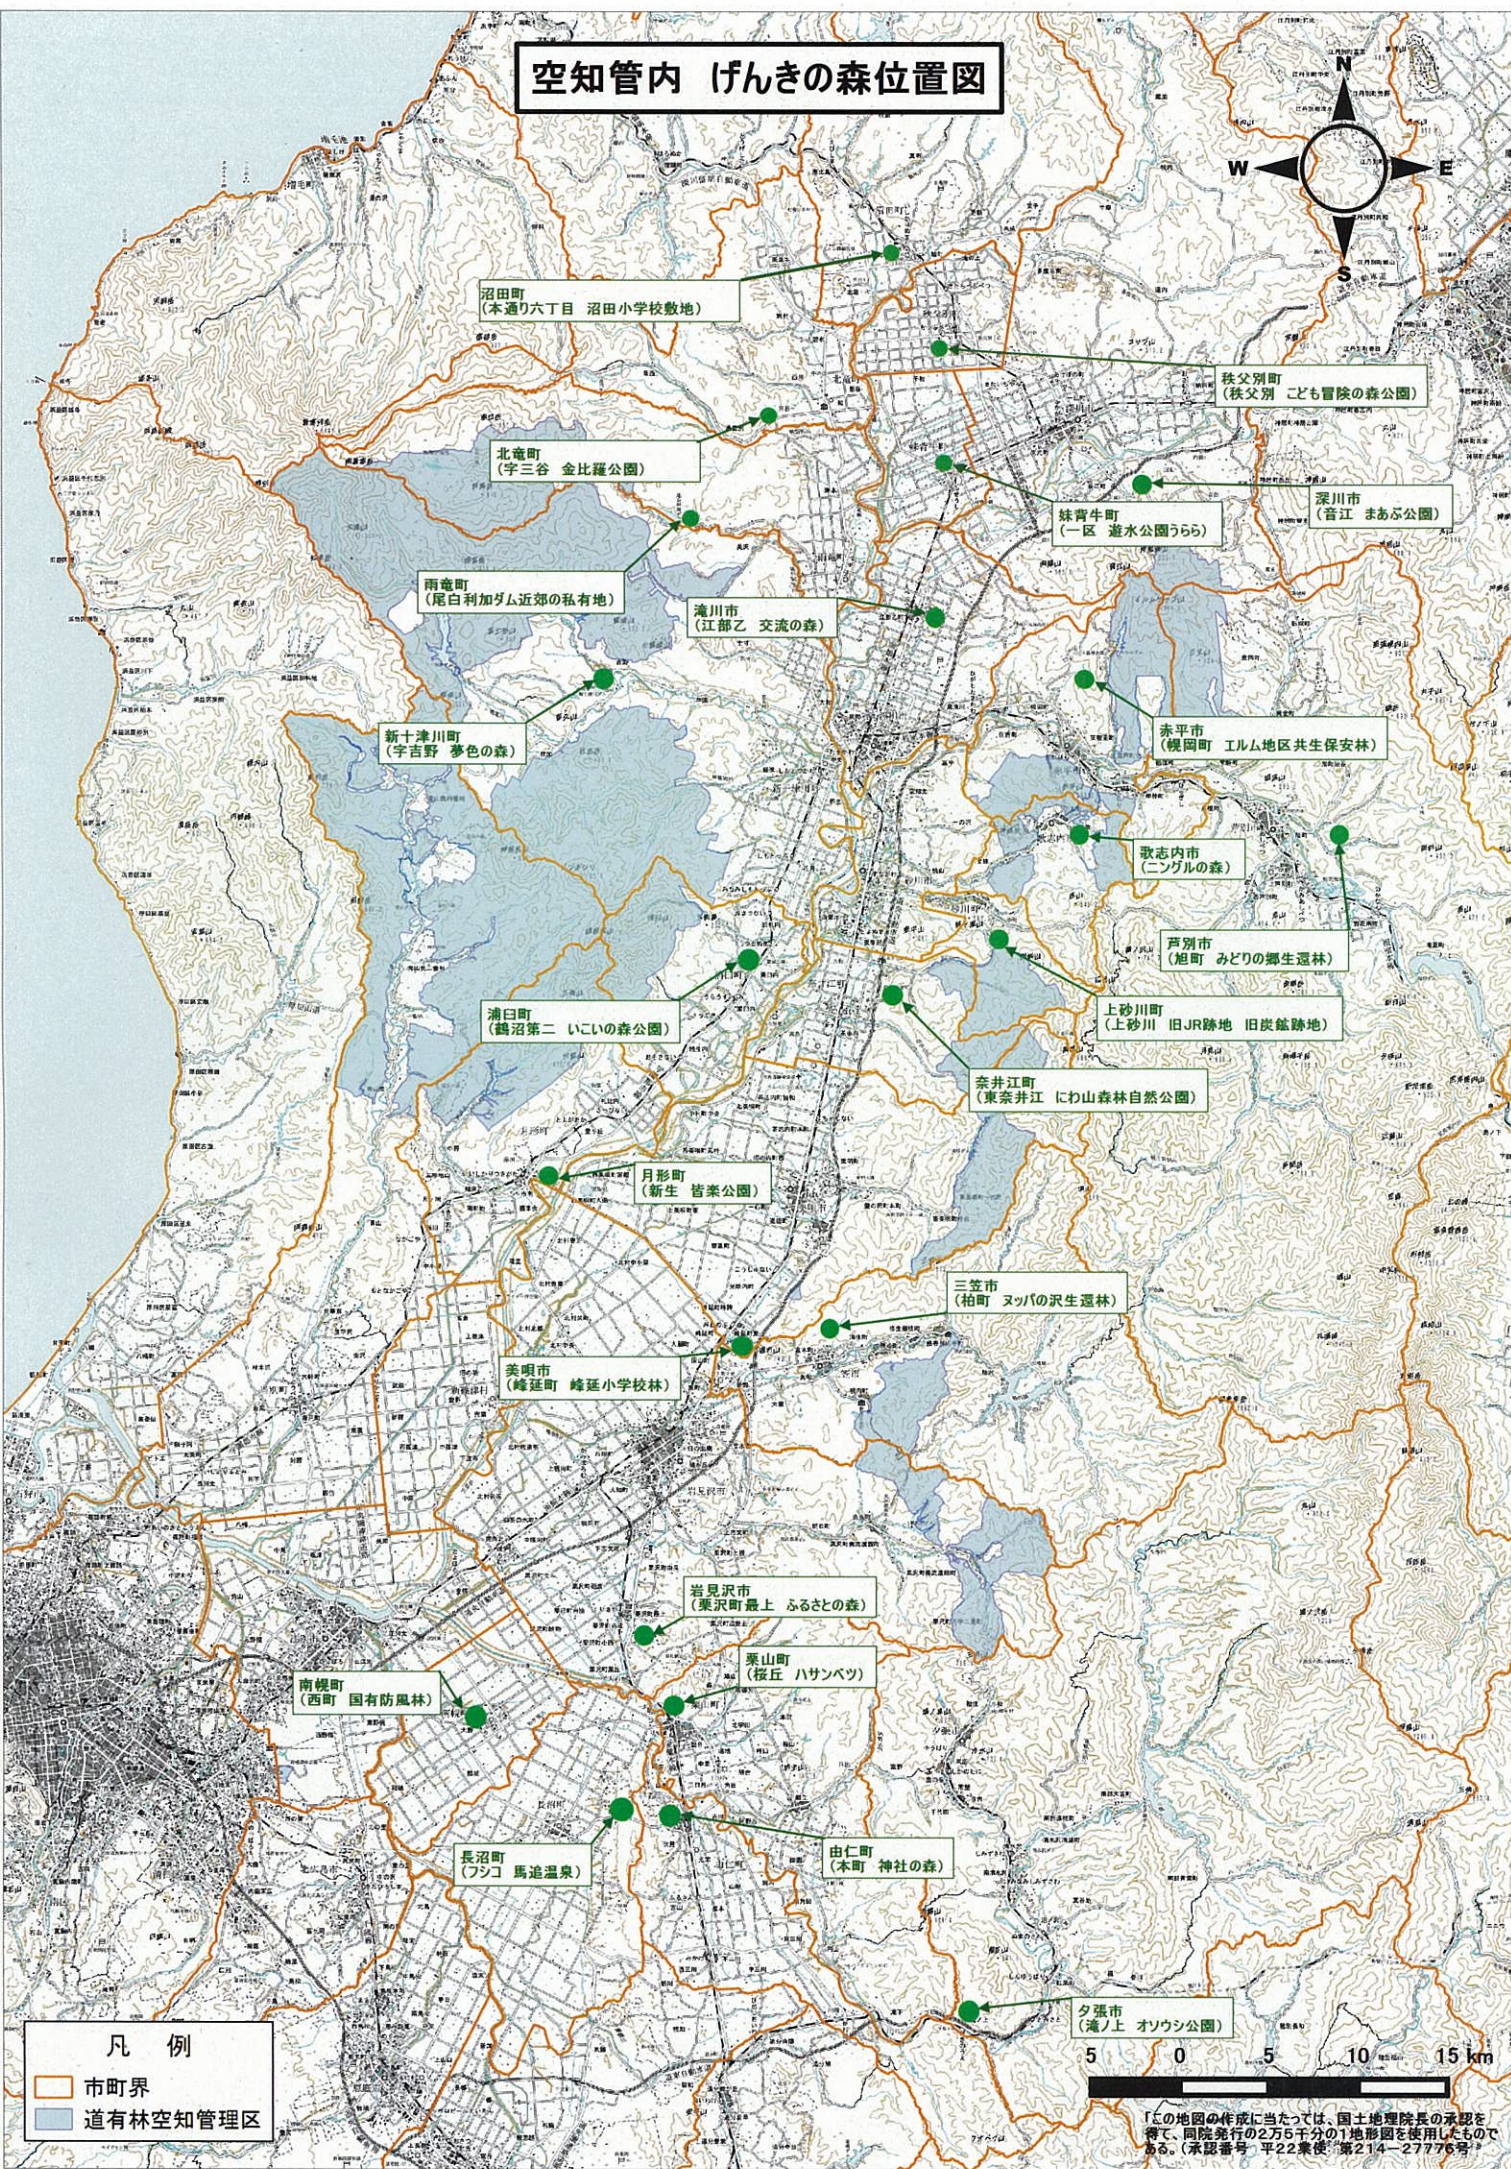

空知管内 げんきの森位置図

沼田町
(本通り六丁目 沼田小学校敷地)

秩父別町
(秩父別 ども冒険の森公園)

北竜町
(字三谷 金比羅公園)

妹背牛町
(一区 遊水公園うらら)

深川市
(菅江 まあぶ公園)

雨竜町
(尾白利加ダム近郊の私有地)

滝川市
(江部乙 交流の森)

赤平市
(槻岡町 エルム地区共生保安林)

新十津川町
(字吉野 夢色の森)

歌志内市
(ニングルの森)

清臼町
(鶴沼第二 いこいの森公園)

芦別市
(旭町 みどりの郷生還林)

上砂川町
(上砂川 旧JR跡地 旧炭鉱跡地)

奈井江町
(東奈井江 にわ山森林自然公園)

月形町
(新生 皆楽公園)

三笠市
(柏町 ヌッパの沢生還林)

美瑛市
(峰延町 峰延小学校林)

岩見沢市
(栗沢町最上 ふるさとの森)

栗山町
(板丘 ハサンベツ)

南幌町
(西町 国有防風林)

長沼町
(フシコ 馬追温泉)

由仁町
(本町 神社の森)

夕張市
(瀬ノ上 オソウシ公園)

- 凡例
- 市町界
 - 道有林空知管理区

「この地図の作成に当たっては、国土地理院院長の承認を得て、同院発行の2万5千分の1地形図を使用したものである。(承認番号 平22集使 第214-27776号)」