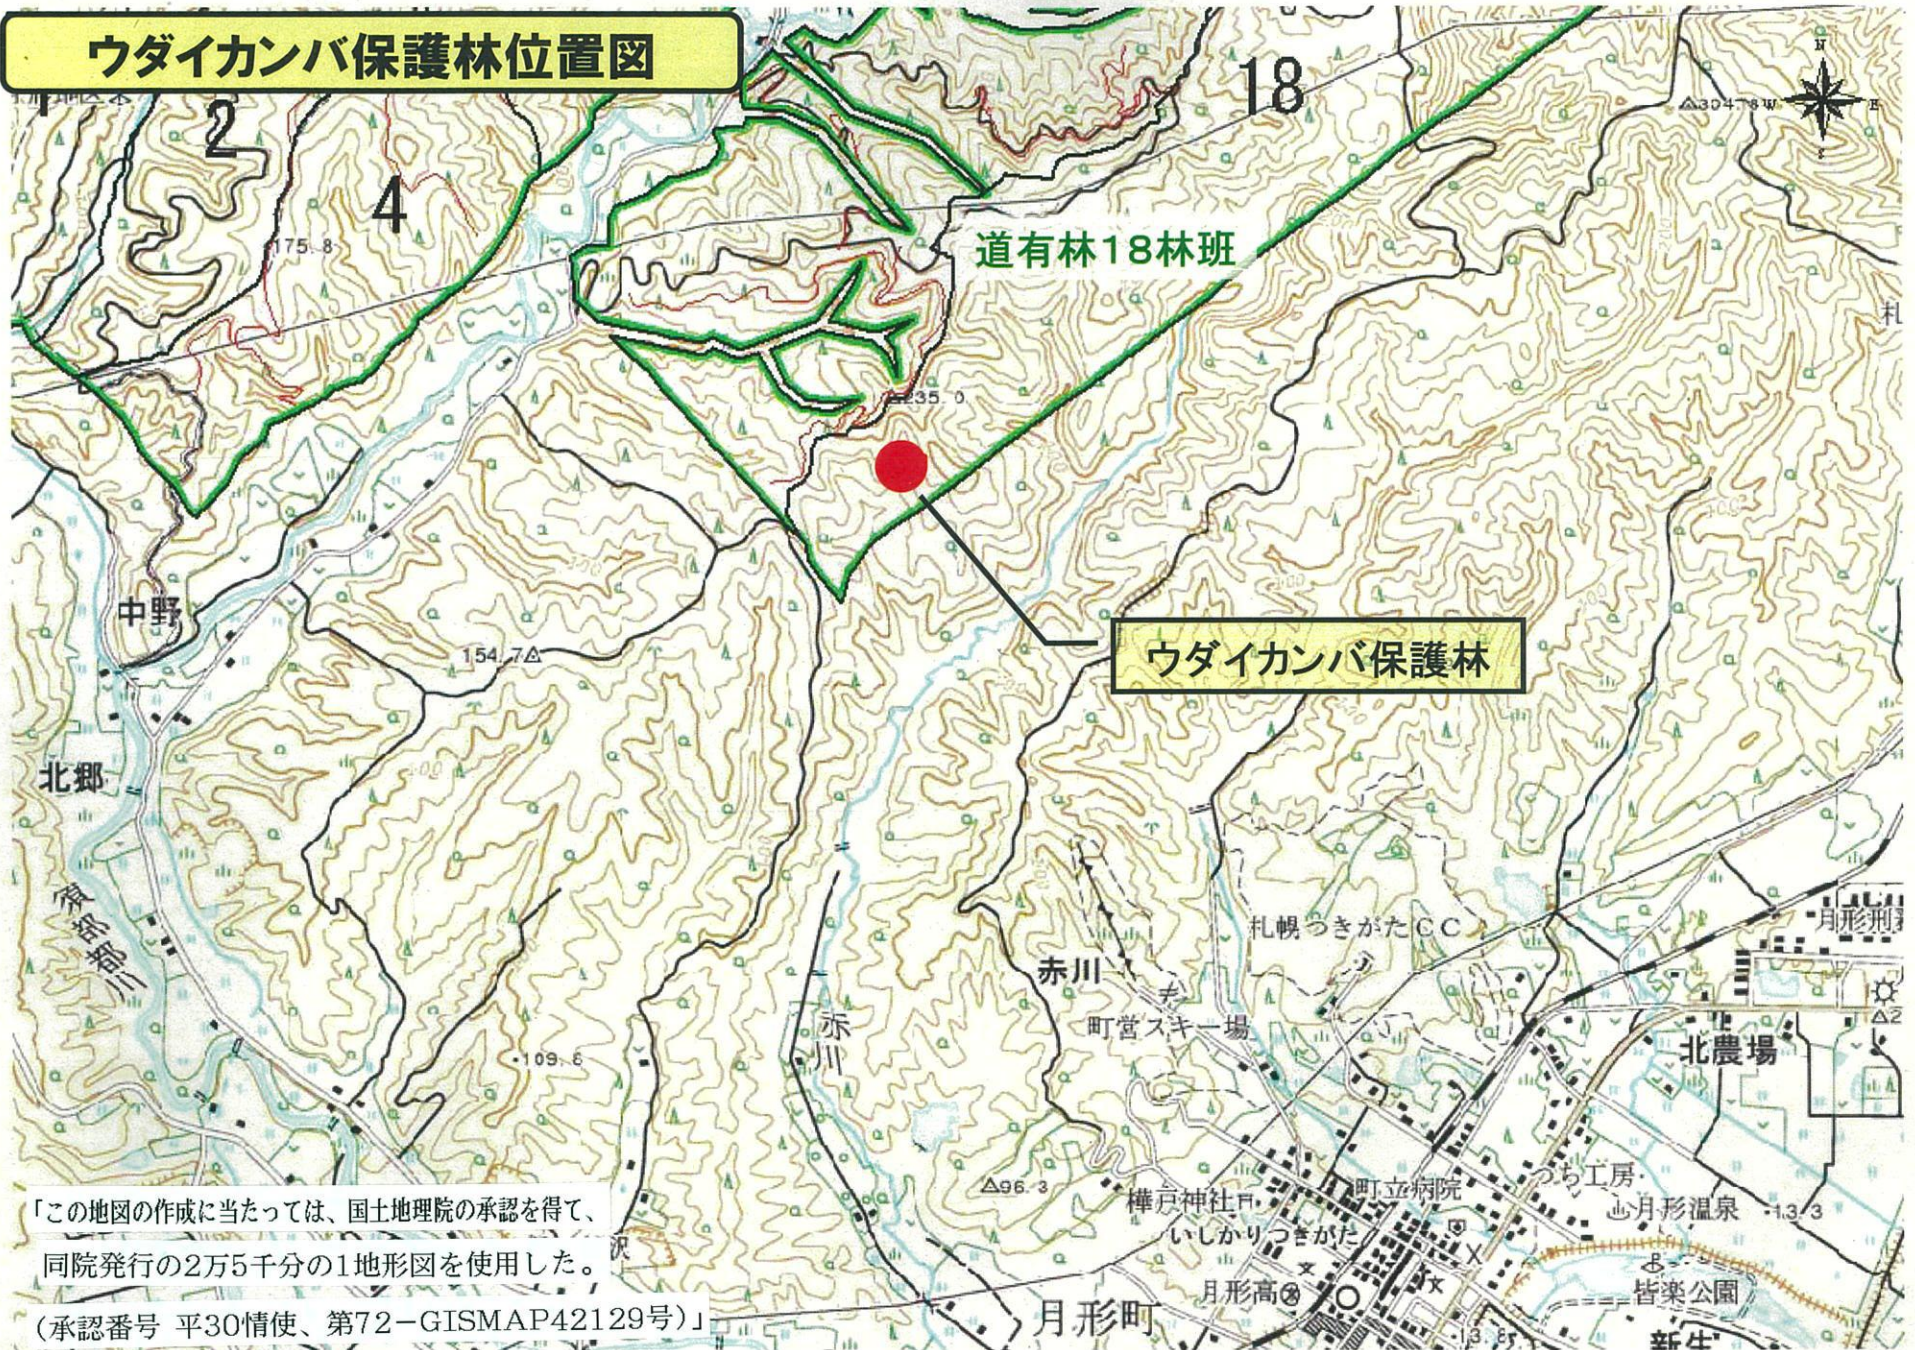

# ウダイカンバ保護林位置図

「この地図の作成に当たっては、国土地理院の承認を得て、同院発行の2万5千分の1地形図を使用した。  
(承認番号 平30情使、第72-GISMAP42129号)」