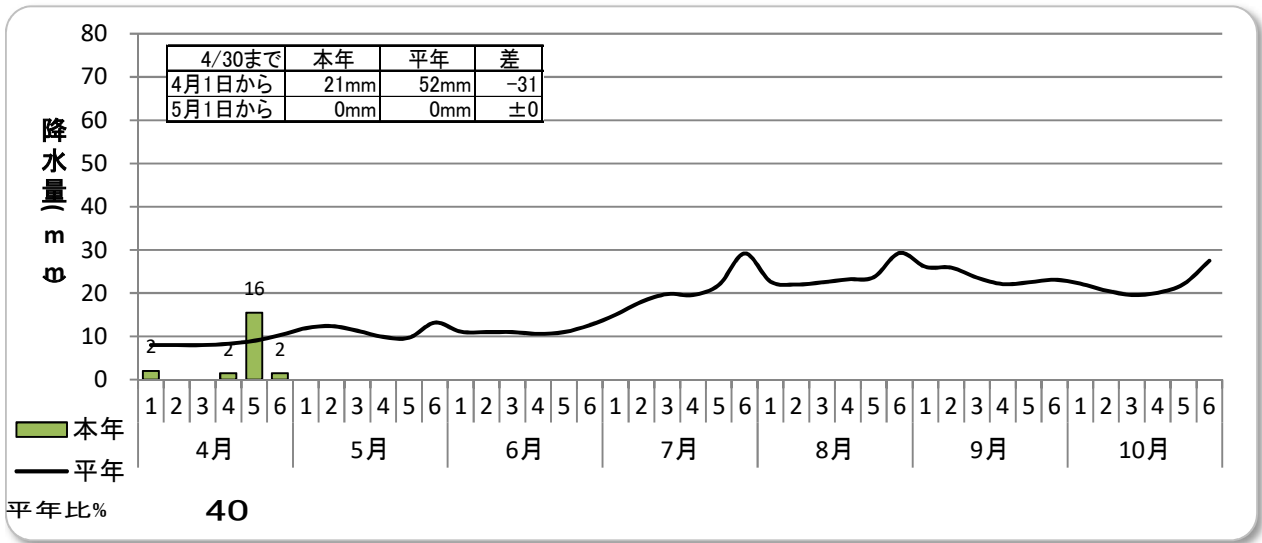

令和5年(2023) 気象経過(沼田アメダス)

4/30まで

本年はアメダスデータ(近日は速報値) 平年値は気象庁アメダス平年値(1991~2020)