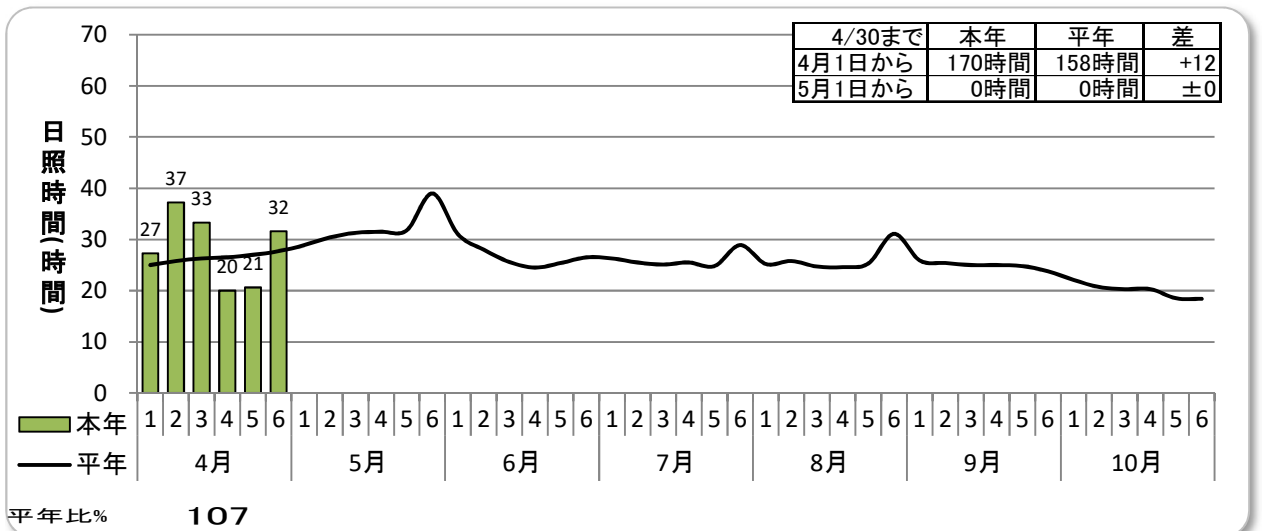

令和5年(2023) 気象経過(沼田アメダス)

4/30まで

本年はアメダスデータ(近日は速報値) 平年値は気象庁アメダス平年値(1991~2020)