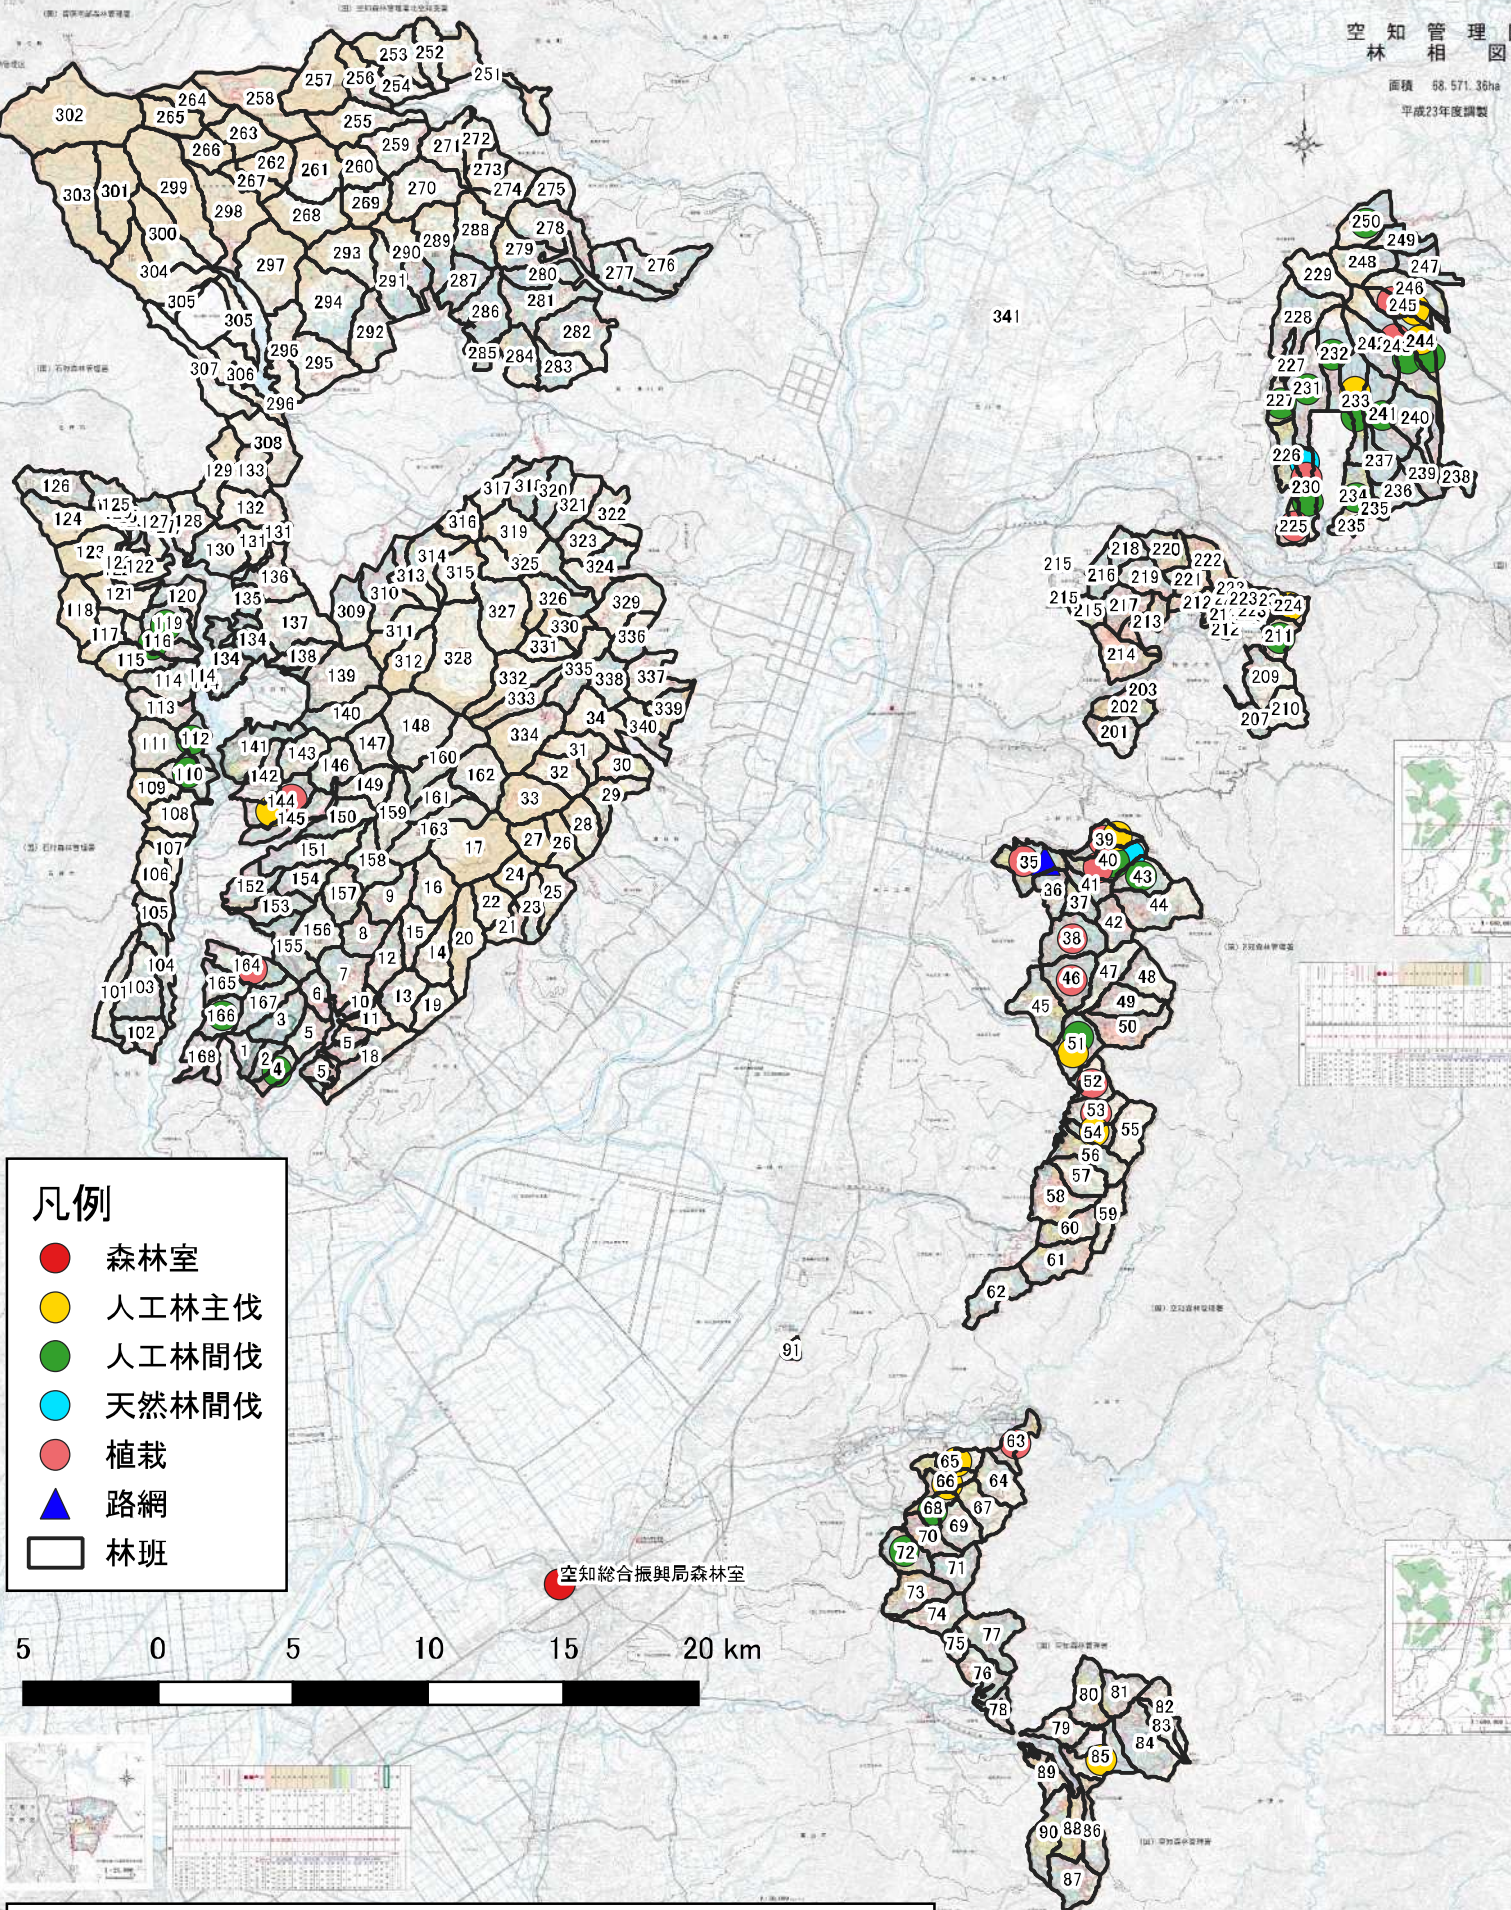

令和6年度 森林整備予定箇所位置図

空知管理区

森林相図

面積 58,571.36ha

平成23年度調製

- 凡例**
- 森林室
 - 人工林主伐
 - 人工林間伐
 - 天然林間伐
 - 植栽
 - ▲ 路網
 - 林班

「この地図の作成に当たっては、国土比率院の承認を得て、同院発行の2万5千分の1地形図を使用し、(承認番号 44301情使、第72-GISMAP42129号)」